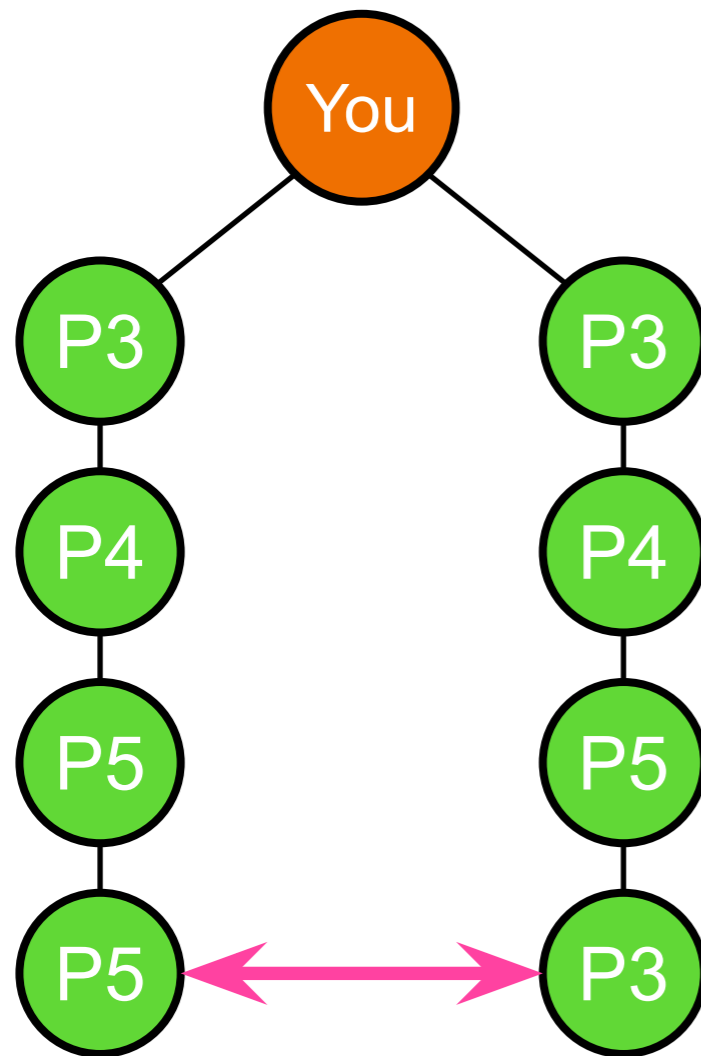

② レベルマッチ(ペアマッチボーナス)

各レベル、【1台ペアにつき $375】(段数無制限)

各レベル(段数)において、最初にできたペア(レベルマッチポジションと呼ぶ)で少ない台数の方を計算して支給されます。

1台ペア = $375 (56,250円)

2台ペア = $750 (112,500円)

6台ペア = $2250 (337,500円)