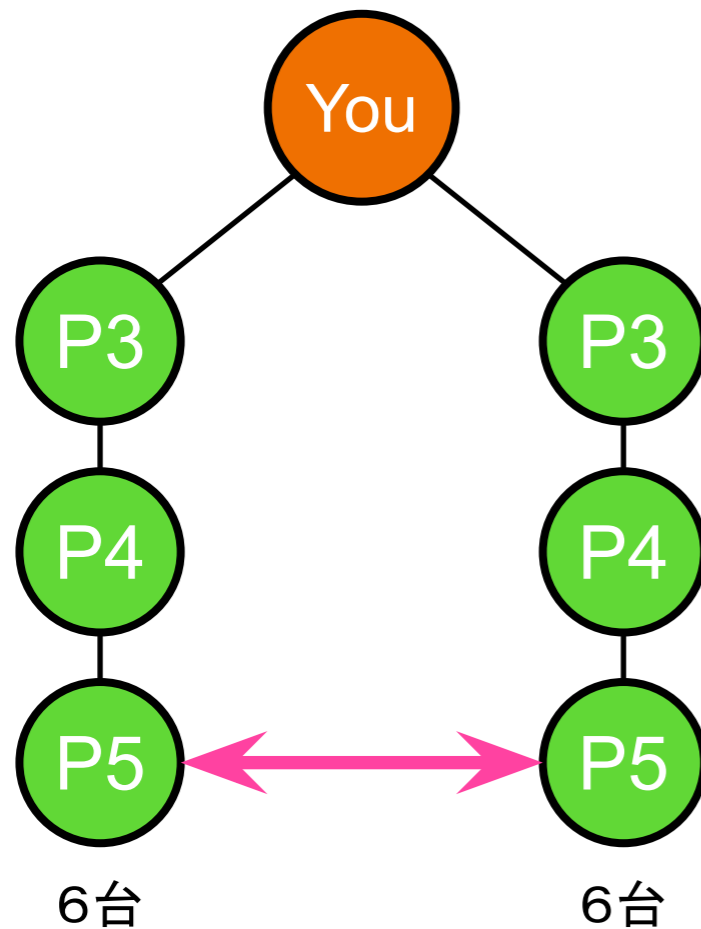

② レベルマッチ(ペアマッチボーナス)

各レベル、【1台ペアにつき $375】(段数無制限)

各レベル(段数)において、最初にできたペア(レベルマッチポジションと呼ぶ)で少ない台数の方を計算して支給されます。

1台ペア = $375 (56,250円)

2台ペア = $750 (112,500円)