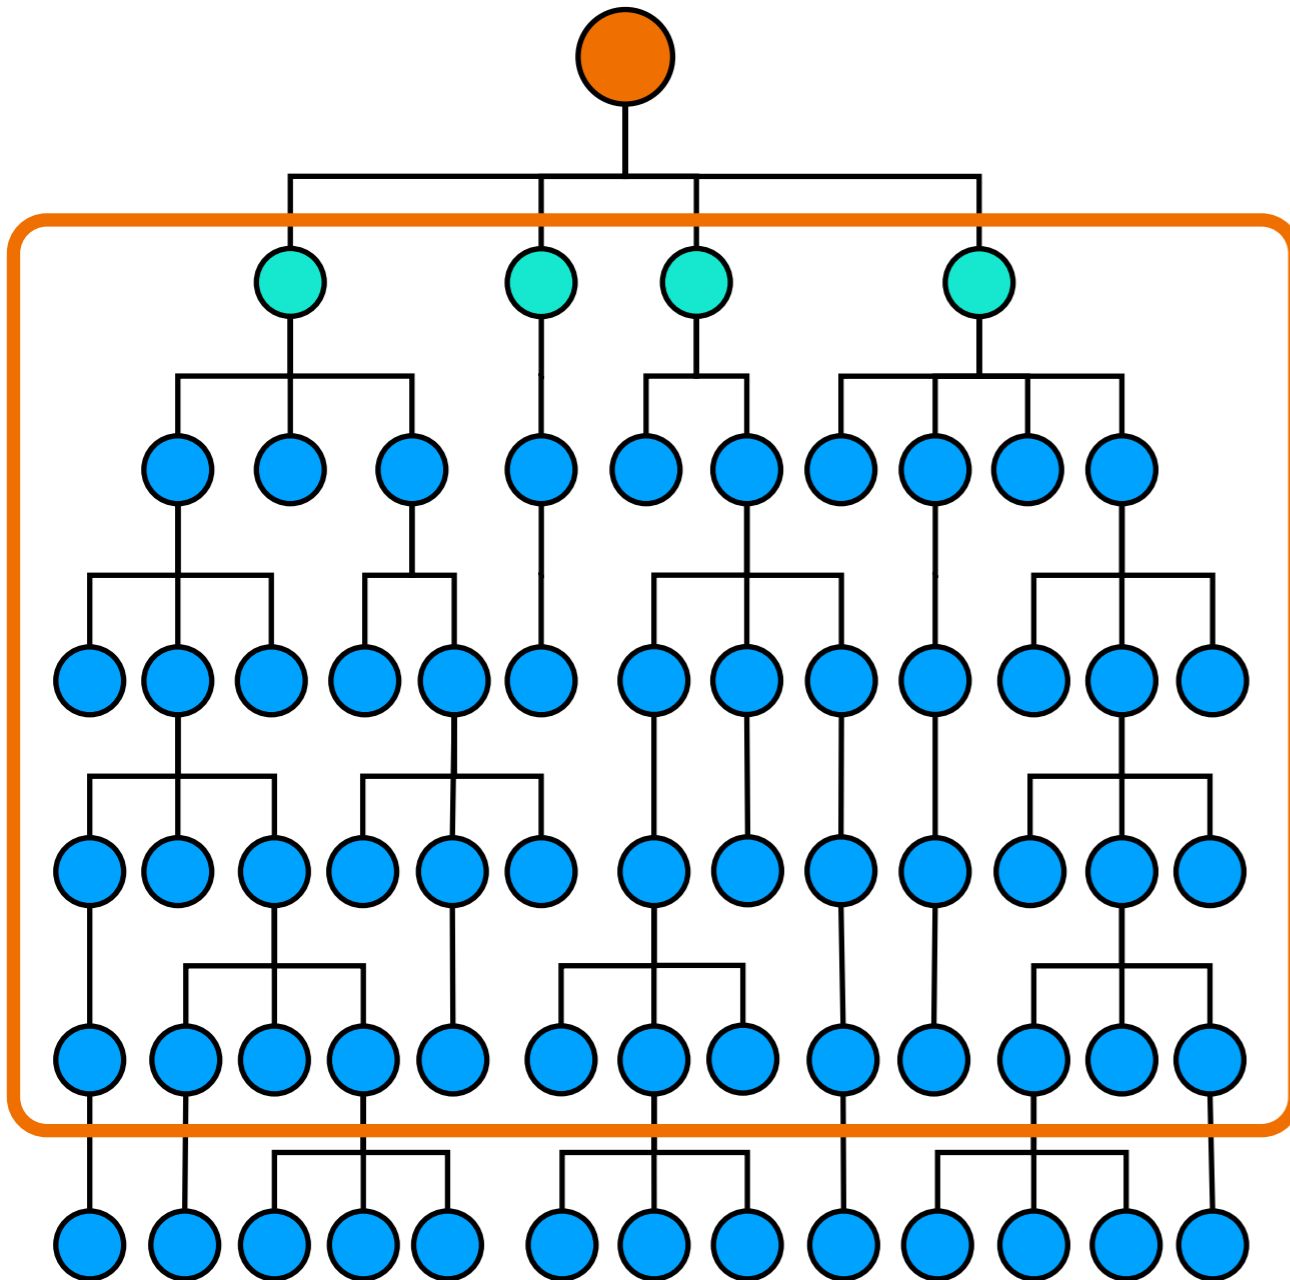

④ カウンセリングボーナス(マッチングボーナス)

直紹介者繋がりの組織(ユニレベル組織)において、
対象者の③バイナリーボーナス金額に基づいて計算して支給されます

会員レベル	P3	P3	P4	P5
直紹介人数	1人	3人	5人	5人
1Lv	10%	10%	10%	10%
2Lv		5%	5%	5%
3Lv		5%	5%	5%
4Lv			5%	5%
5Lv			5%	5%
6Lv				5%