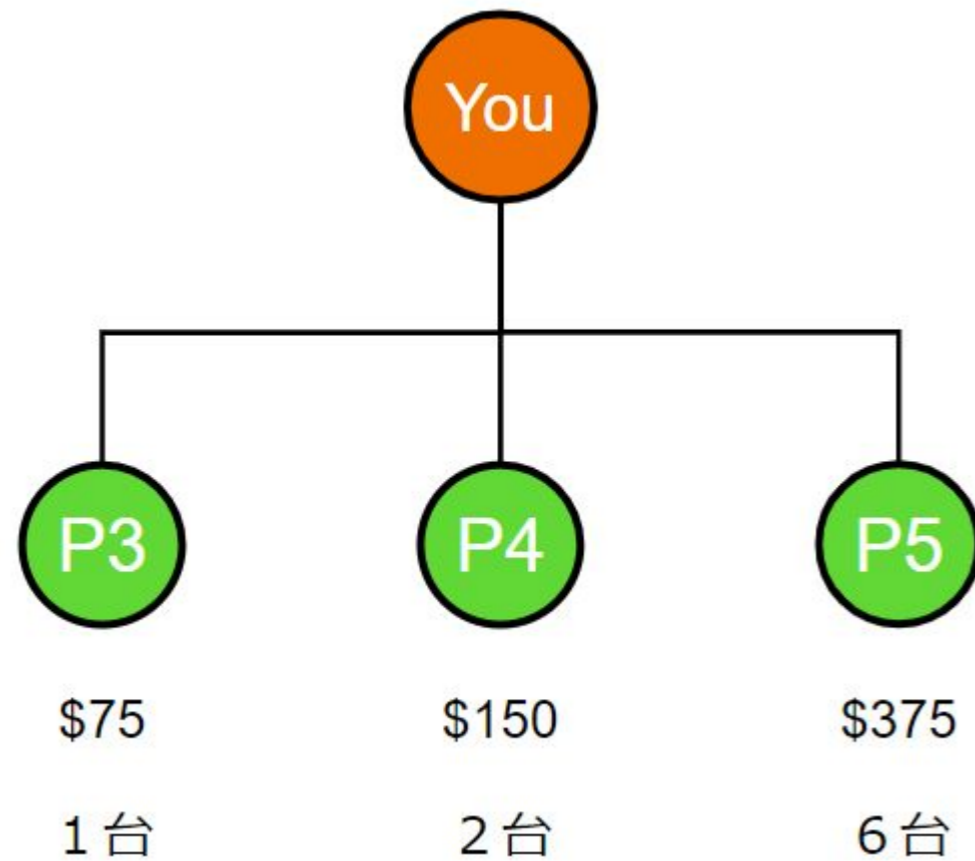

① 紹介ボーナス

新規に紹介した台数につき【$75/1台あたり】が支給されます