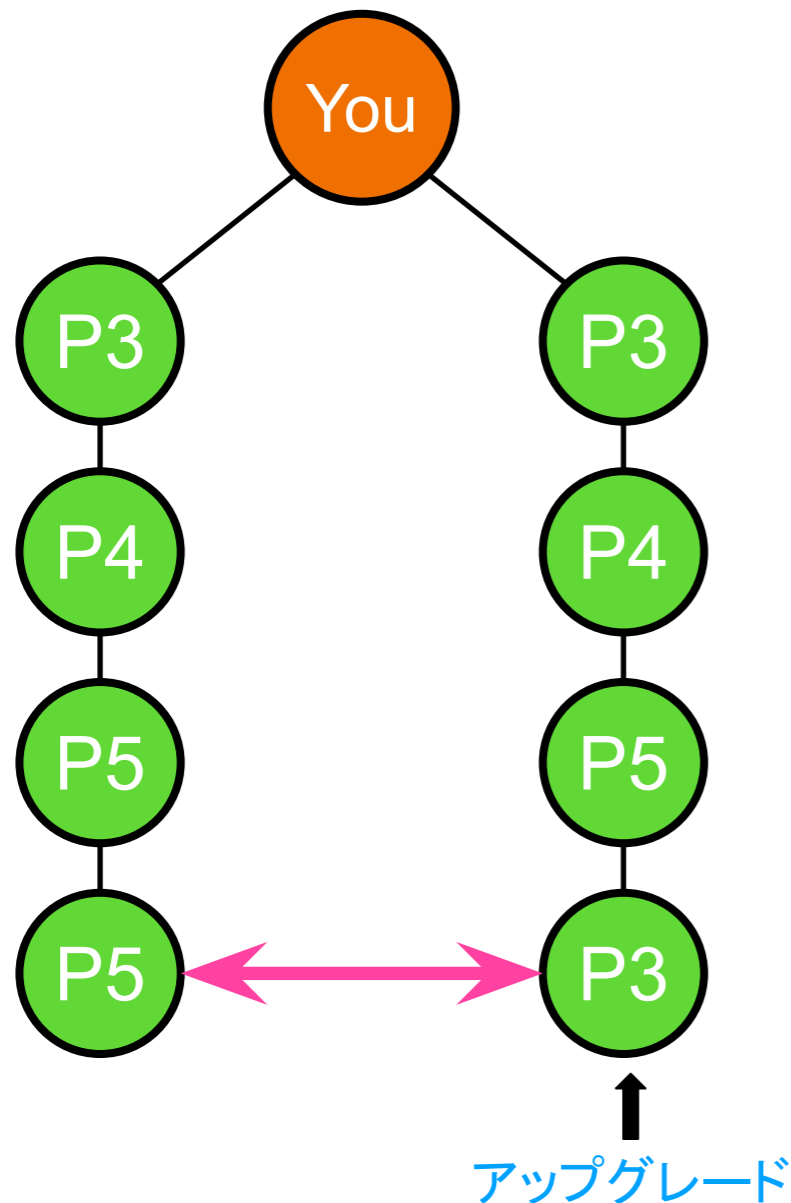

② レベルマッチ(ペアマッチボーナス)

各レベル、【1台ペアにつき $375】(段数無制限)

各レベル(段数)において、最初にできたペア(レベルマッチポジションと呼ぶ)で少ない台数の方を計算して支給されます。

1台ペア ≡ $375 (56,250円)

2台ペア ≡ $750 (112,500円)

6台ペア ≡ $2250 (337,500円)

1台ペア ≡ $375 (56,250円)