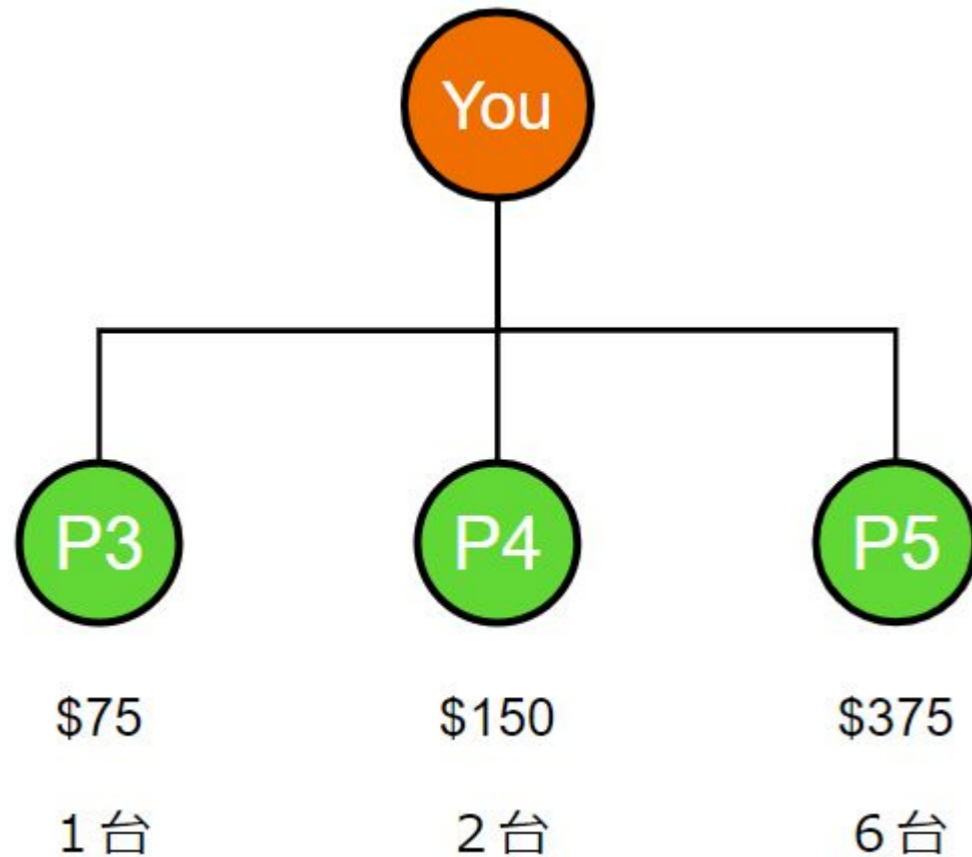

① 紹介ボーナス

新規に紹介した台数につき【$75/1台あたり】が支給されます

紹介した方が追加購入した場合も都度【$75/1台あたり】が支給されます