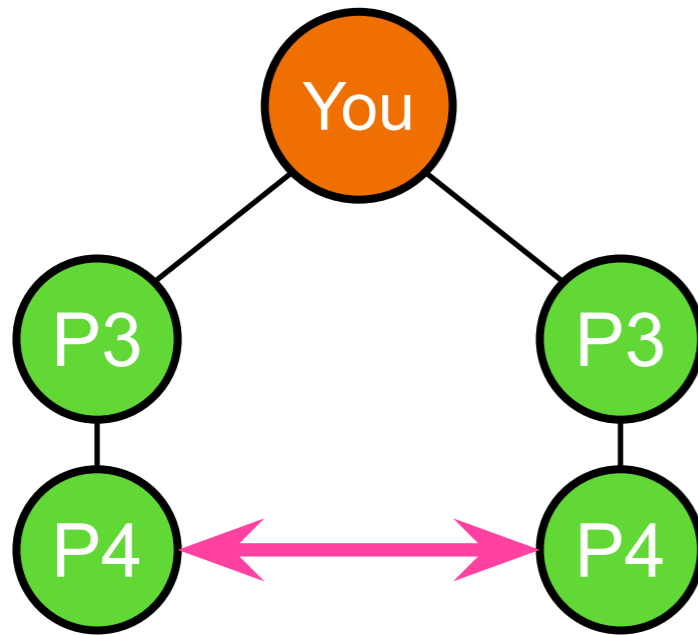

② レベルマッチ(ペアマッチボーナス)

各レベル、【1台ペアにつき $375】(段数無制限)

各レベル(段数)において、最初にできたペア(レベルマッチポジションと呼ぶ)で少ない台数の方を計算して支給されます。

1台ペア = $375 (56,250円)