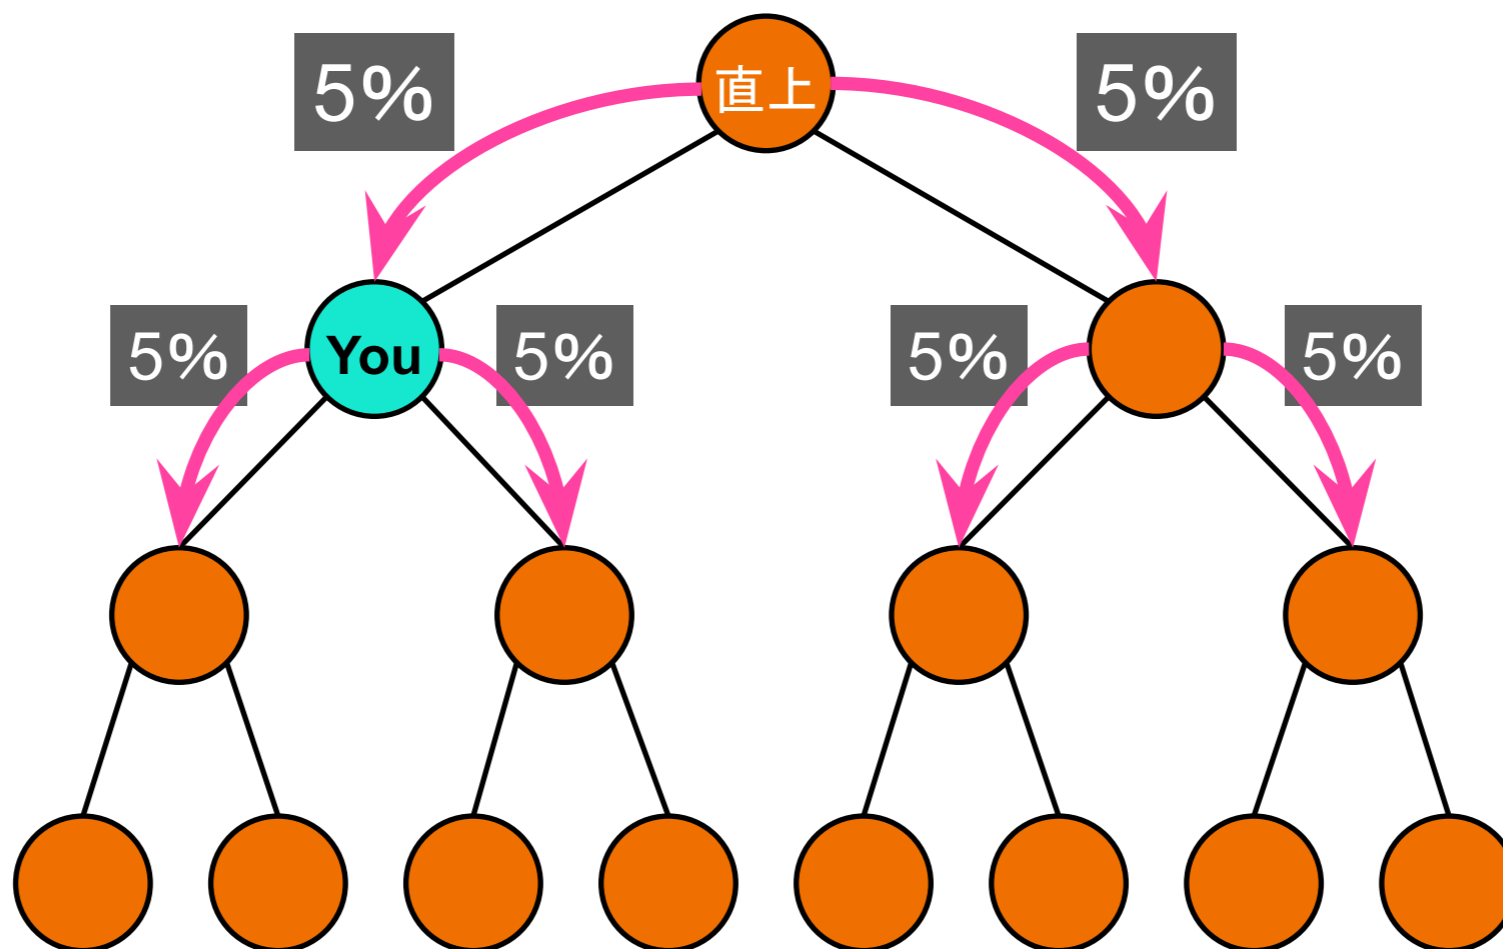

ボーナスプラン

⑤ 共済ボーナス(逆マッチングボーナス)

コミュニティのパフォーマンス(バイナリー組織)において、
直上ポジションの方のボーナスポイントに基づいて計算して支給されます

直上者のボーナスの5%(初回登録額の3倍まで)