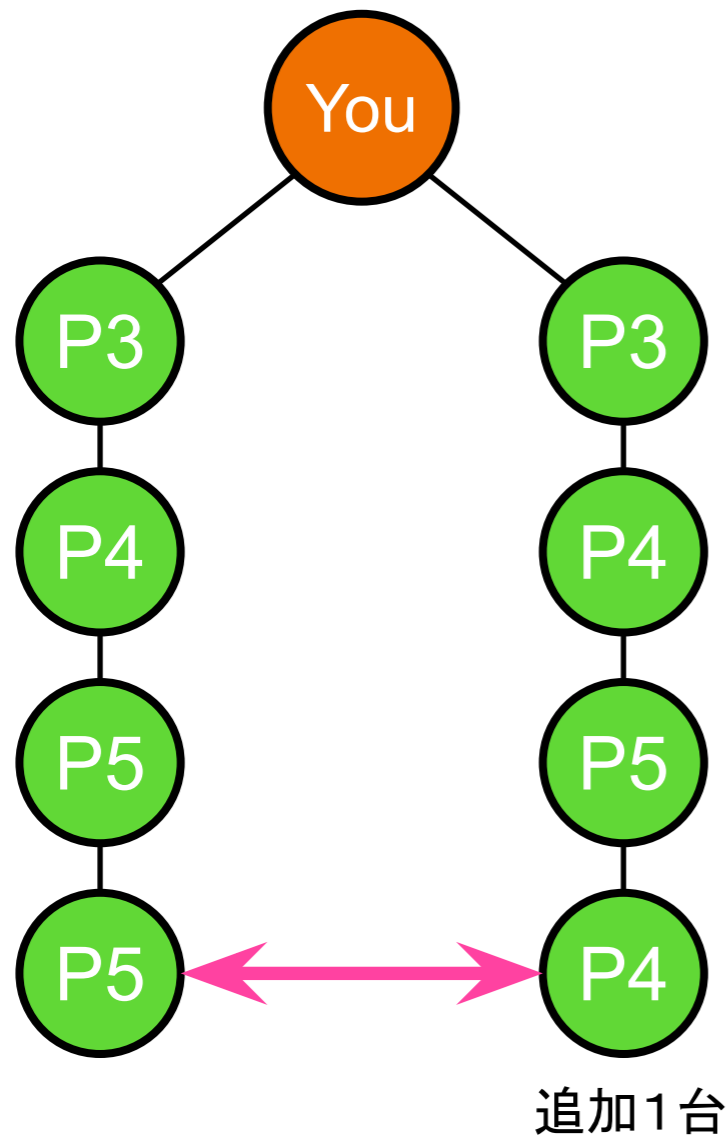

② レベルマッチ(ペアマッチボーナス)

各レベル、【1台ペアにつき $375】(段数無制限)

各レベル(段数)において、最初にできたペア(レベルマッチポジションと呼ぶ)で少ない台数の方を計算して支給されます。

1台ペア ≡ $375 (56,250円)

2台ペア ≡ $750 (112,500円)

6台ペア ≡ $2250 (337,500円)

1台ペア ≡ $375 (56,250円)