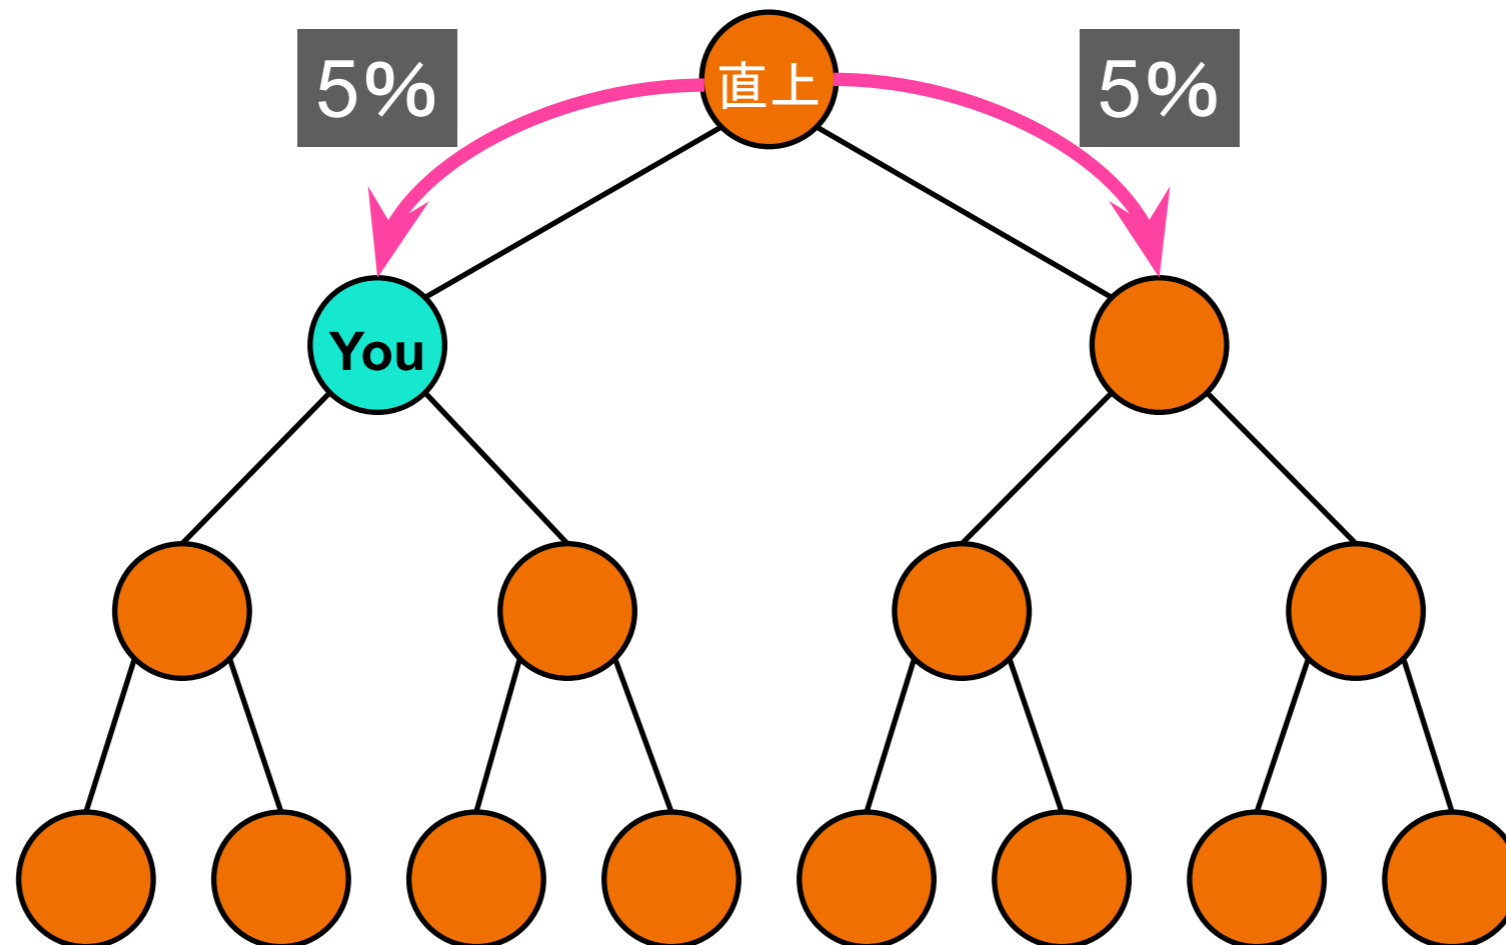

ボーナスプラン

⑤ 共済ボーナス(逆マッチングボーナス)

コミュニティのパフォーマンス(バイナリー組織)において、
直上ポジションの方のボーナスポイントに基づいて計算して支給されます

直上者のボーナスの5%(初回登録額の3倍まで)