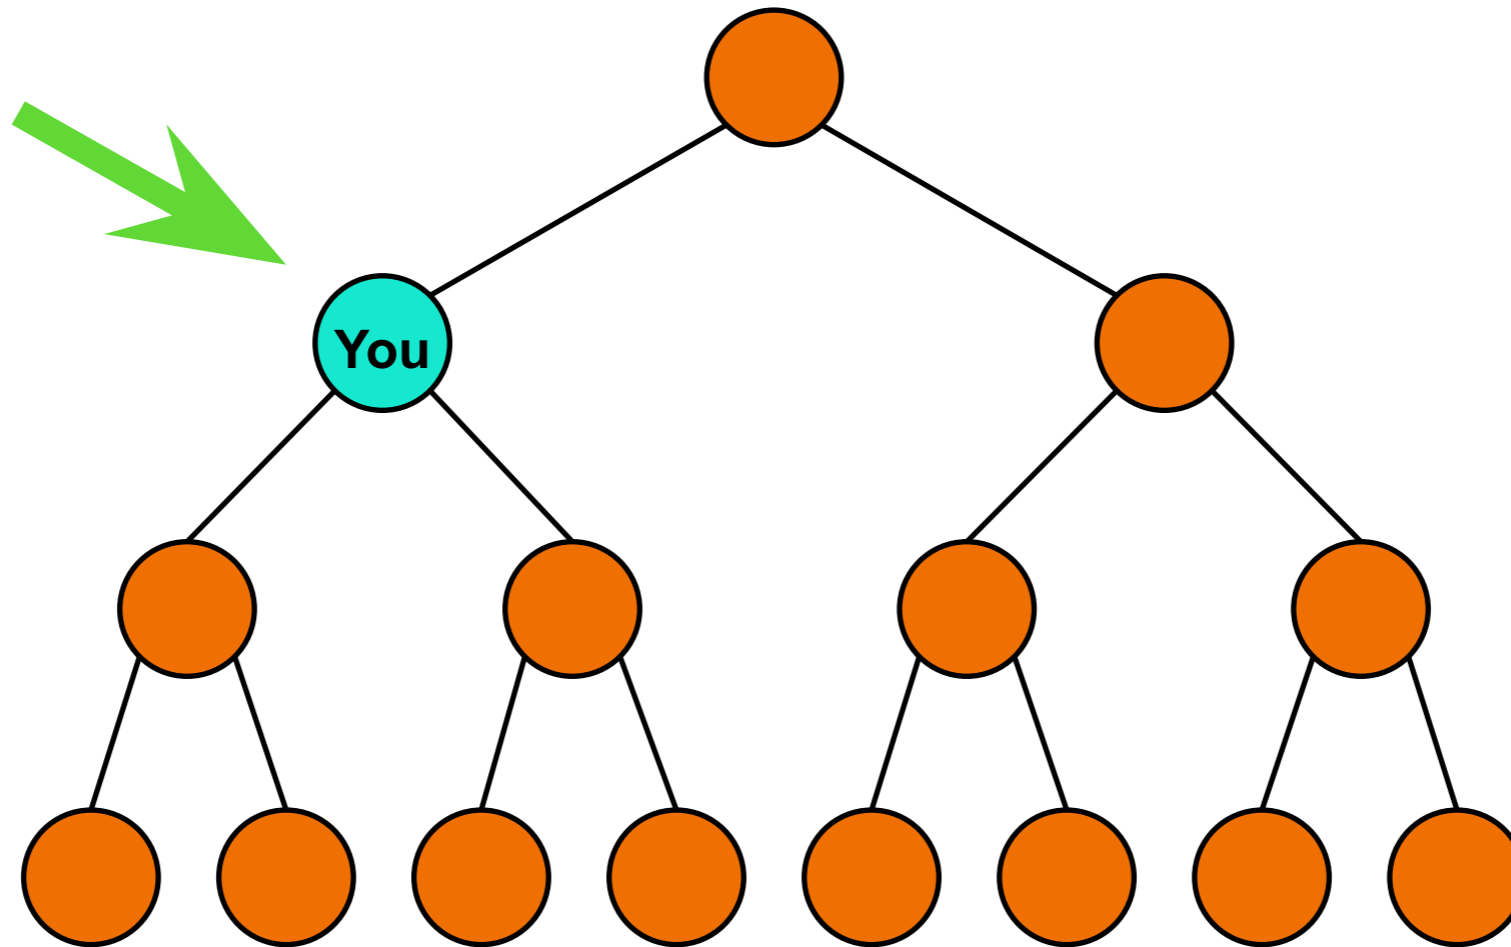

ボーナスプラン

⑤ 共済ボーナス(逆マッチングボーナス)

コミュニティのパフォーマンス(バイナリー組織)において、
直上ポジションの方のボーナスポイントに基づいて計算して支給されます

直上者のボーナスの5%(初回登録額の3倍まで)