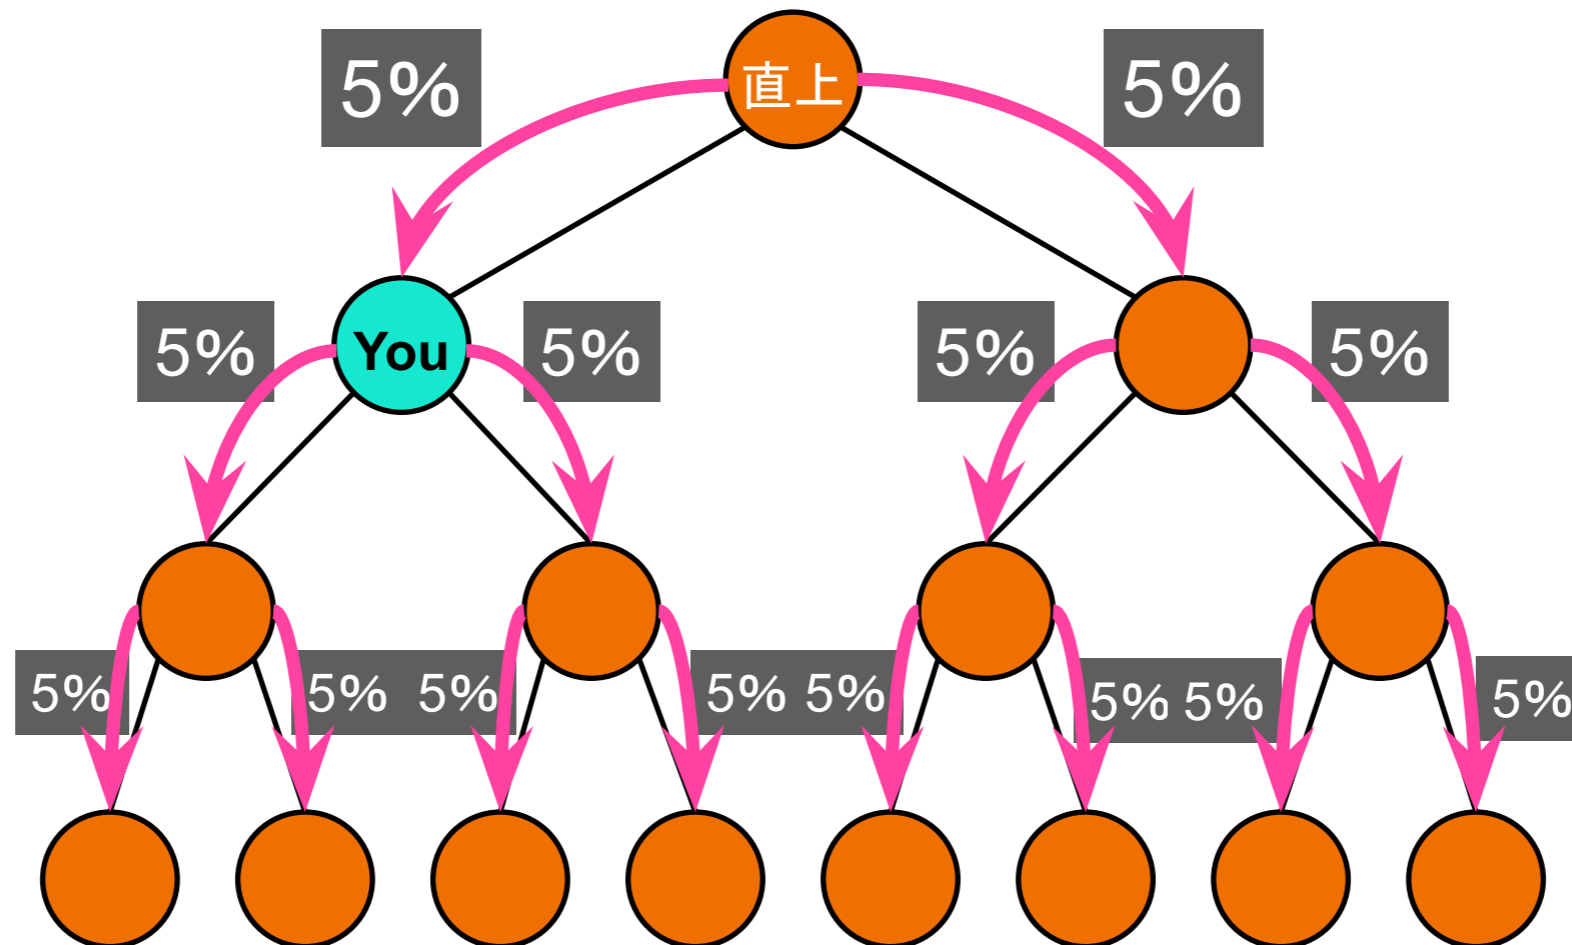

ボーナスプラン

⑤ 共済ボーナス(逆マッチングボーナス)

コミュニティのパフォーマンス(バイナリー組織)において、
直上ポジションの方のボーナスポイントに基づいて計算して支給されます

直上者のボーナスの5%(初回登録額の3倍まで)