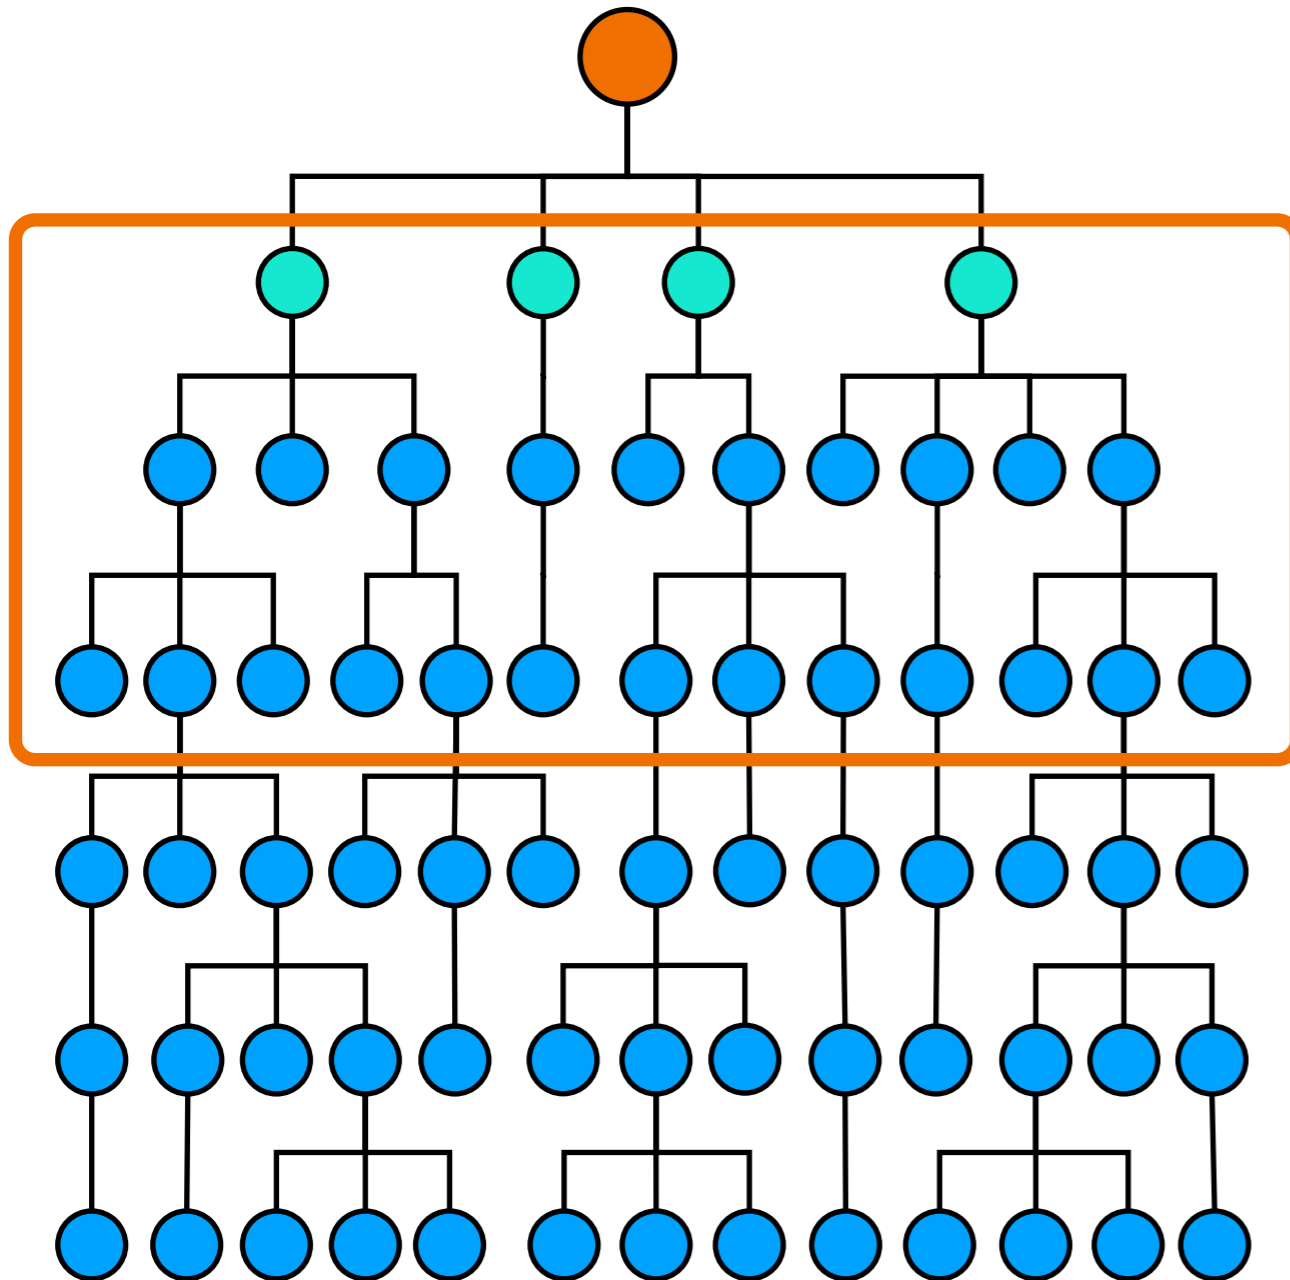

④ カウンセリングボーナス(マッチングボーナス)

直紹介者繋がりの組織(ユニレベル組織)において、
対象者の③バイナリーボーナス金額に基づいて計算して支給されます

会員レベル	P3	P3	P4	P5
直紹介人数	1人	3人	5人	5人
1Lv	10%	10%	10%	10%
2Lv		5%	5%	5%
3Lv		5%	5%	5%
4Lv			5%	5%
5Lv			5%	5%
6Lv				5%