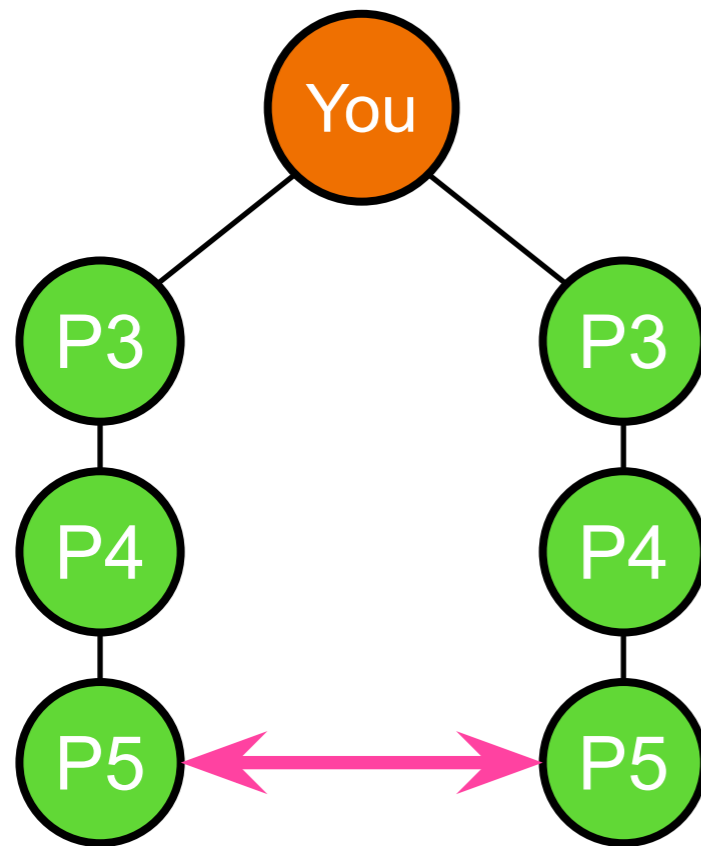

② レベルマッチ(ペアマッチボーナス)

各レベル、【1台ペアにつき $375】(段数無制限)

各レベル(段数)において、最初にできたペア(レベルマッチポジションと呼ぶ)で少ない台数の方を計算して支給されます。

1台ペア = $375 (56,250円)

2台ペア = $750 (112,500円)