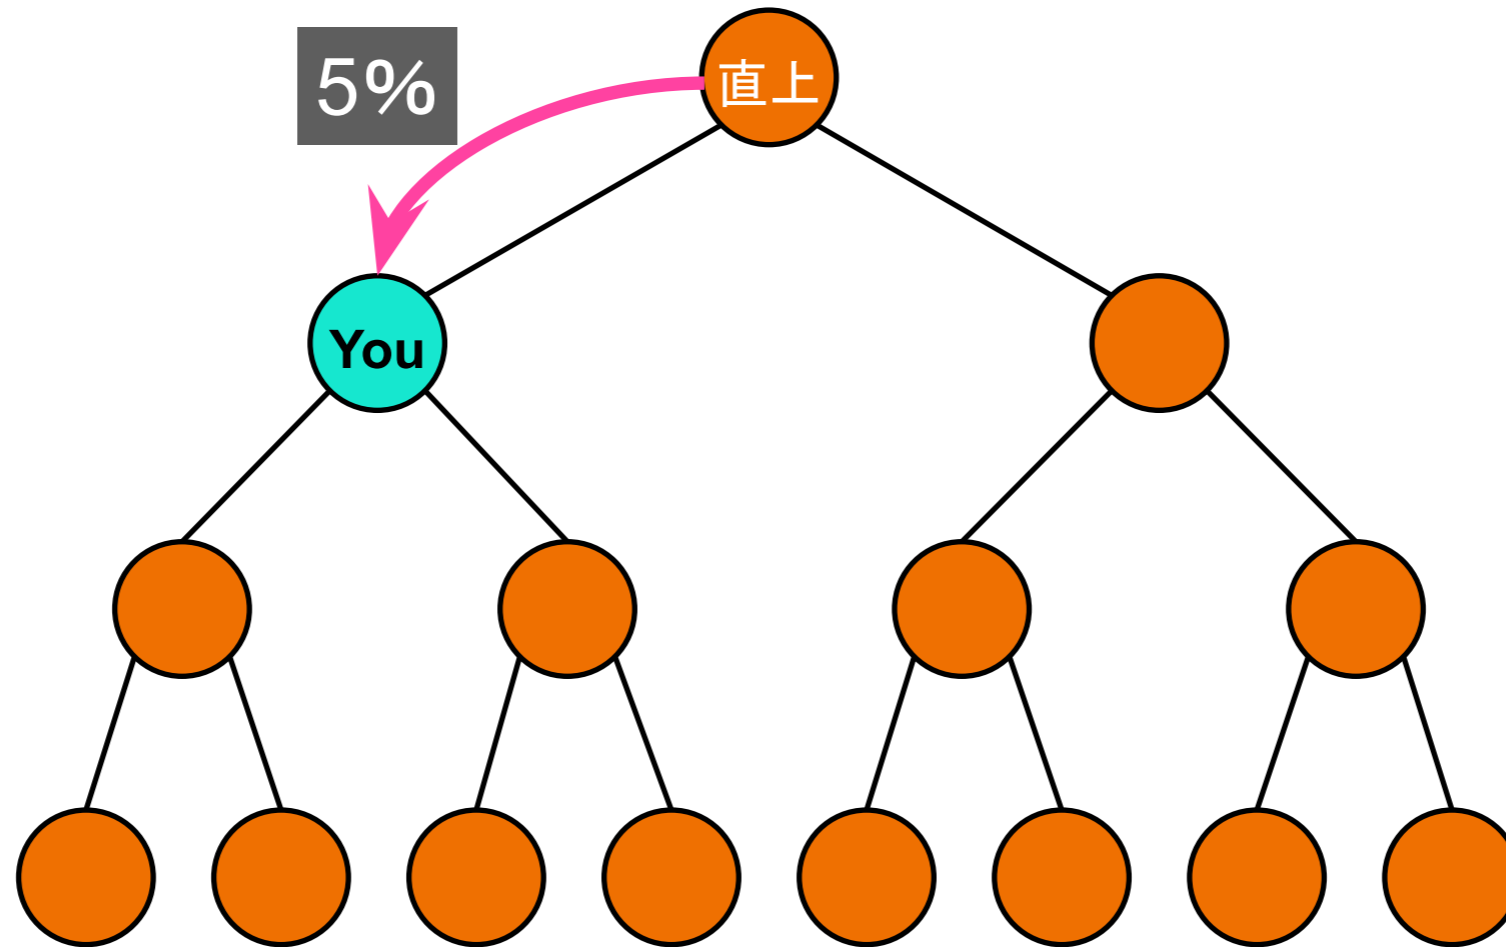

ボーナスプラン

⑤ 共済ボーナス(逆マッチングボーナス)

コミュニティのパフォーマンス(バイナリー組織)において、
直上ポジションの方のボーナスポイントに基づいて計算して支給されます

直上者のボーナスの5%(初回登録額の3倍まで)