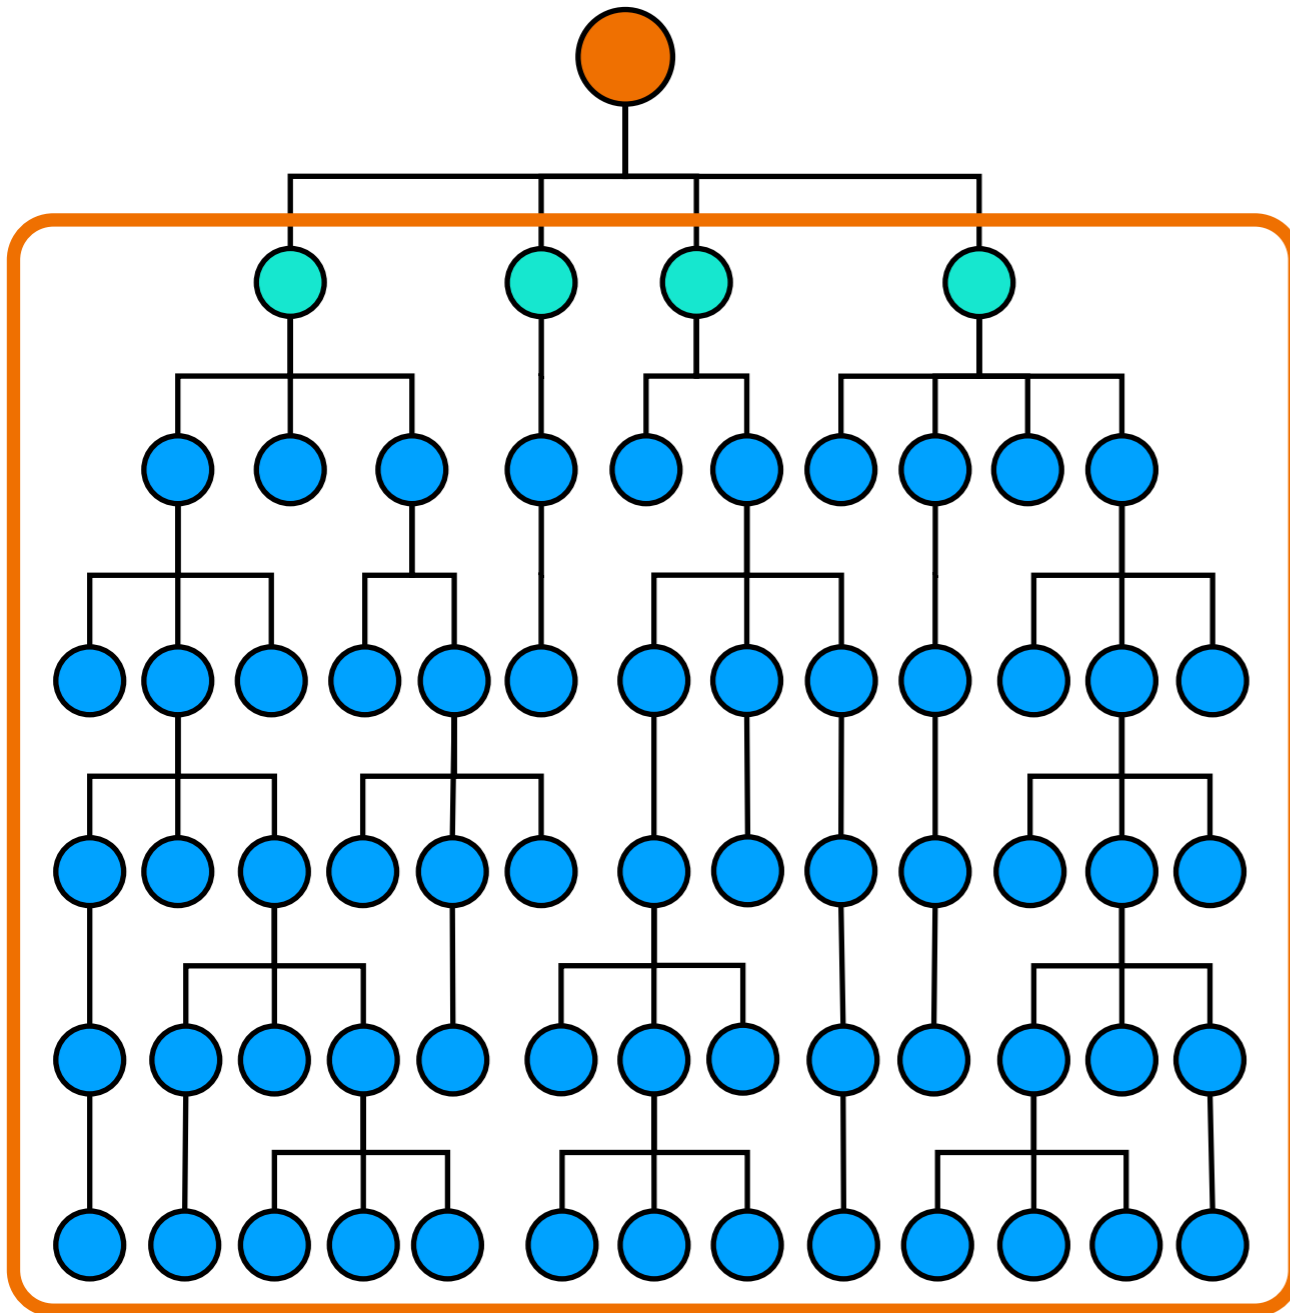

④ カウンセリングボーナス(マッチングボーナス)

直紹介者繋がりの組織(ユニレベル組織)において、
対象者の③バイナリーボーナス金額に基づいて計算して支給されます

会員レベル	P3	P3	P4	P5
直紹介人数	1人	3人	5人	5人
1Lv	10%	10%	10%	10%
2Lv		5%	5%	5%
3Lv		5%	5%	5%
4Lv			5%	5%
5Lv			5%	5%
6Lv				5%