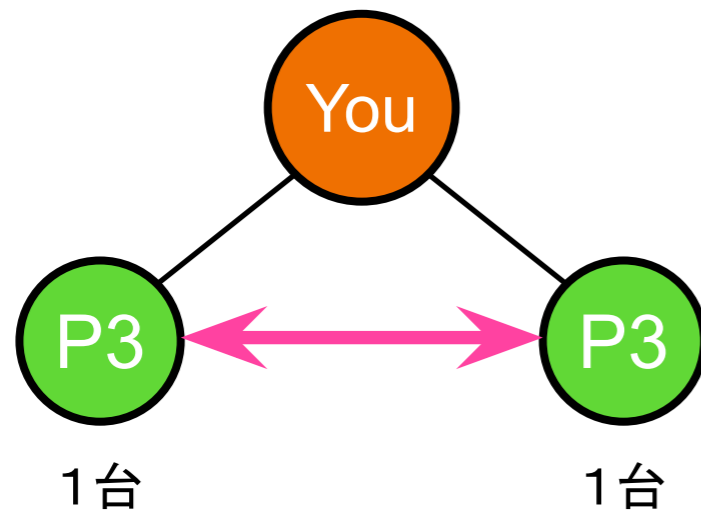

## ② レベルマッチ(ペアマッチボーナス)

各レベル、【1台ペアにつき \$375】(段数無制限)

各レベル(段数)において、最初にできたペア(レベルマッチポジションと呼ぶ)で少ない台数の方を計算して支給されます。

## ② レベルマッチ(ペアマッチボーナス)

各レベル、【1台ペアにつき \$375】(段数無制限)

各レベル(段数)において、最初にできたペア(レベルマッチポジションと呼ぶ)で少ない台数の方を計算して支給されます。

1台ペア = \$375 (56,250円)