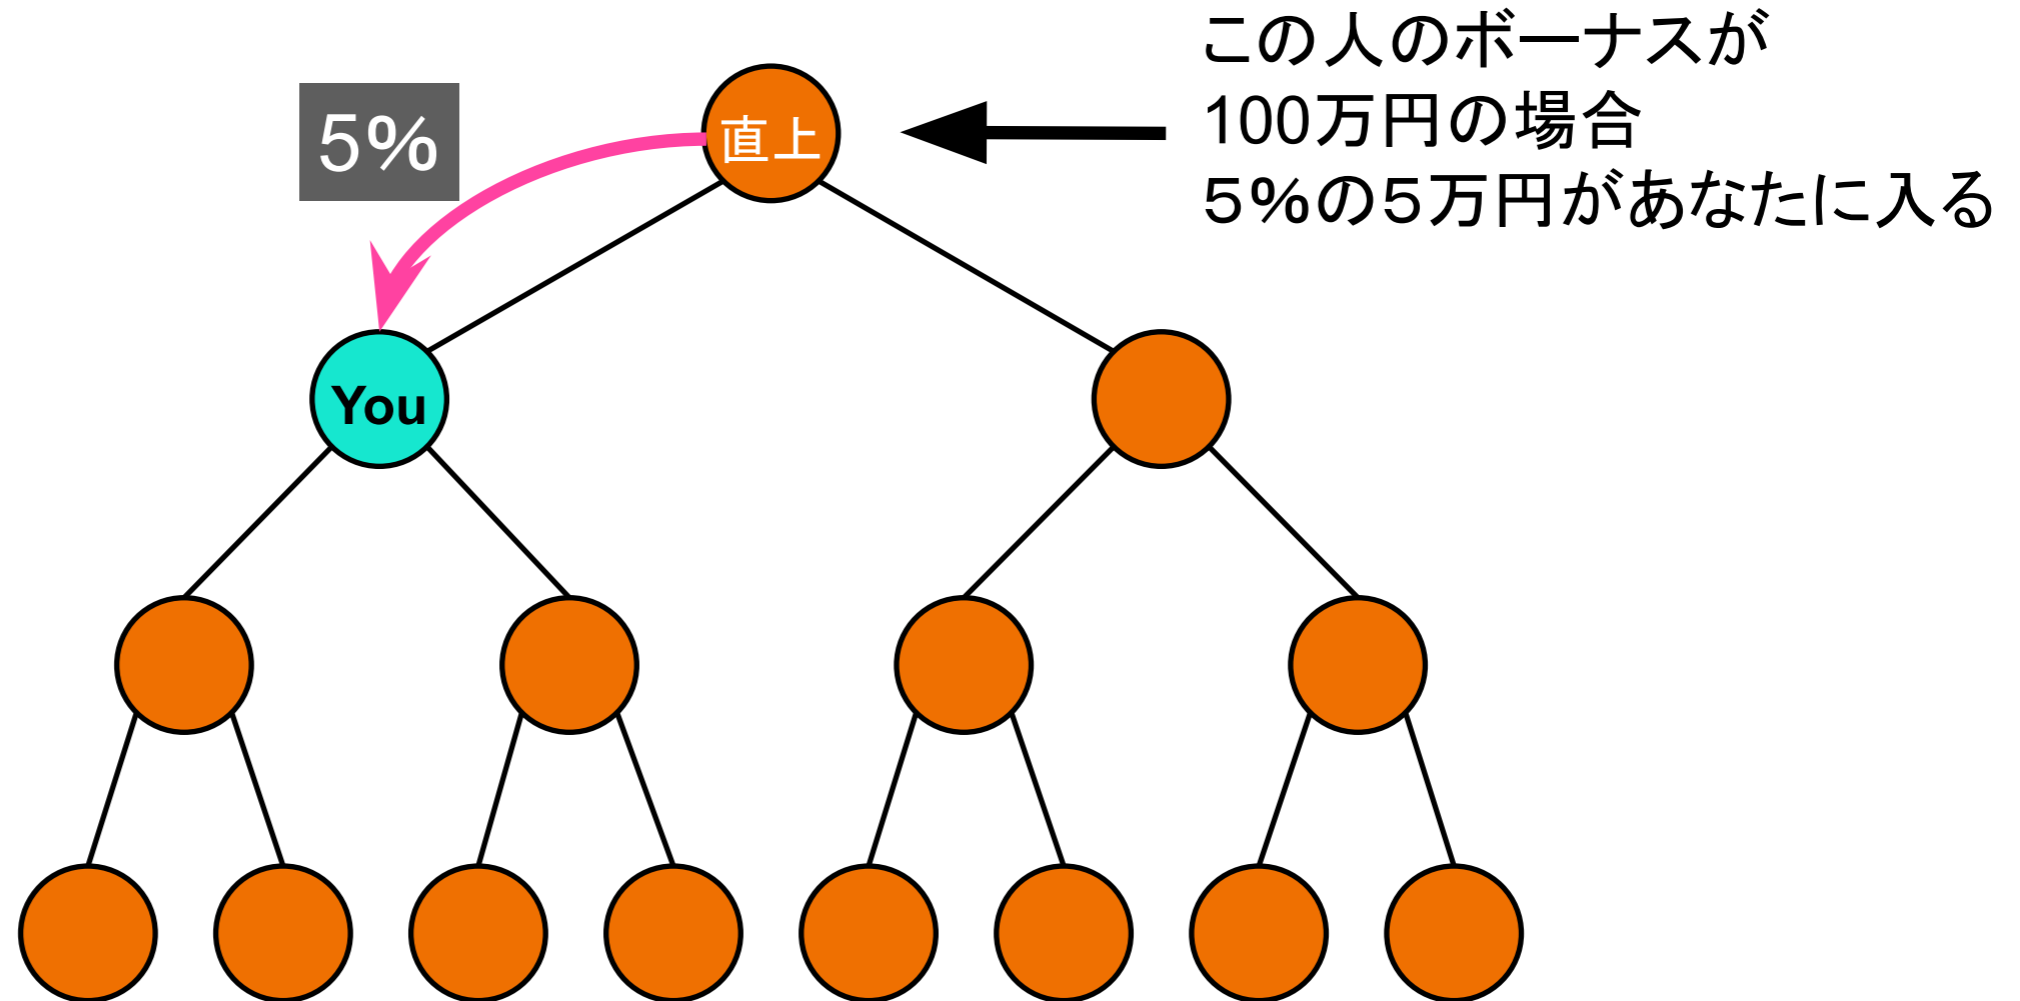

ボーナスプラン

⑤ 共済ボーナス(逆マッチングボーナス)

コミュニティのパフォーマンス(バイナリー組織)において、
直上ポジションの方のボーナスポイントに基づいて計算して支給されます

直上者のボーナスの5%(初回登録額の3倍まで)