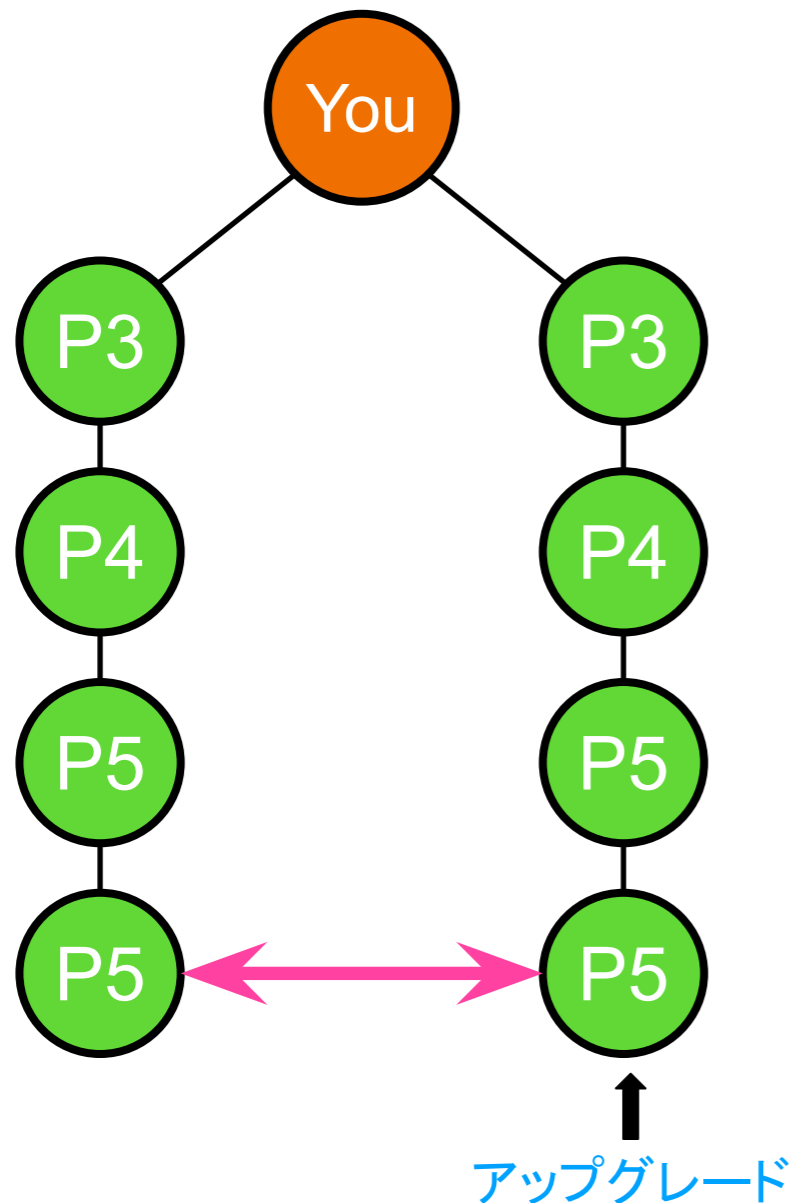

② レベルマッチ(ペアマッチボーナス)

各レベル、【1台ペアにつき $375】(段数無制限)

各レベル(段数)において、最初にできたペア(レベルマッチポジションと呼ぶ)で少ない台数の方を計算して支給されます。

1台ペア ≡ $375 (56,250円)

2台ペア ≡ $750 (112,500円)

6台ペア ≡ $2250 (337,500円)

1台ペア ≡ $375 (56,250円)

1台ペア追加 ≡ $375 (56,250円)