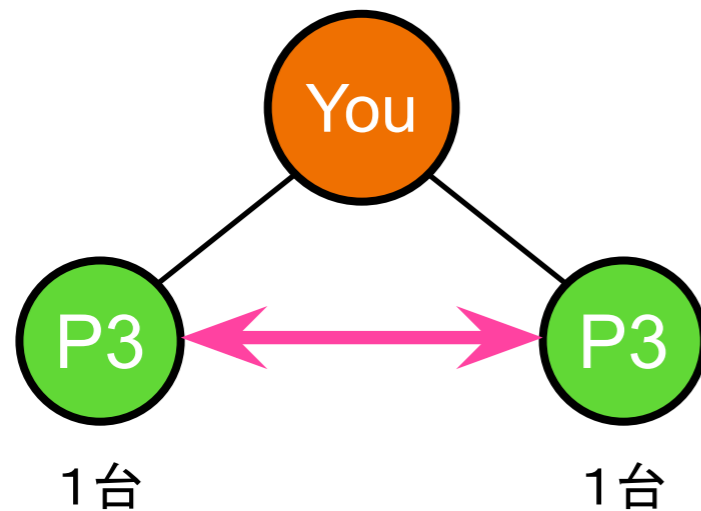

## ② レベルマッチ(ペアマッチボーナス)

各レベル、【1台ペアにつき \$375】(段数無制限)

各レベル(段数)において、最初にできたペア(レベルマッチポジションと呼ぶ)で少ない台数の方を計算して支給されます。