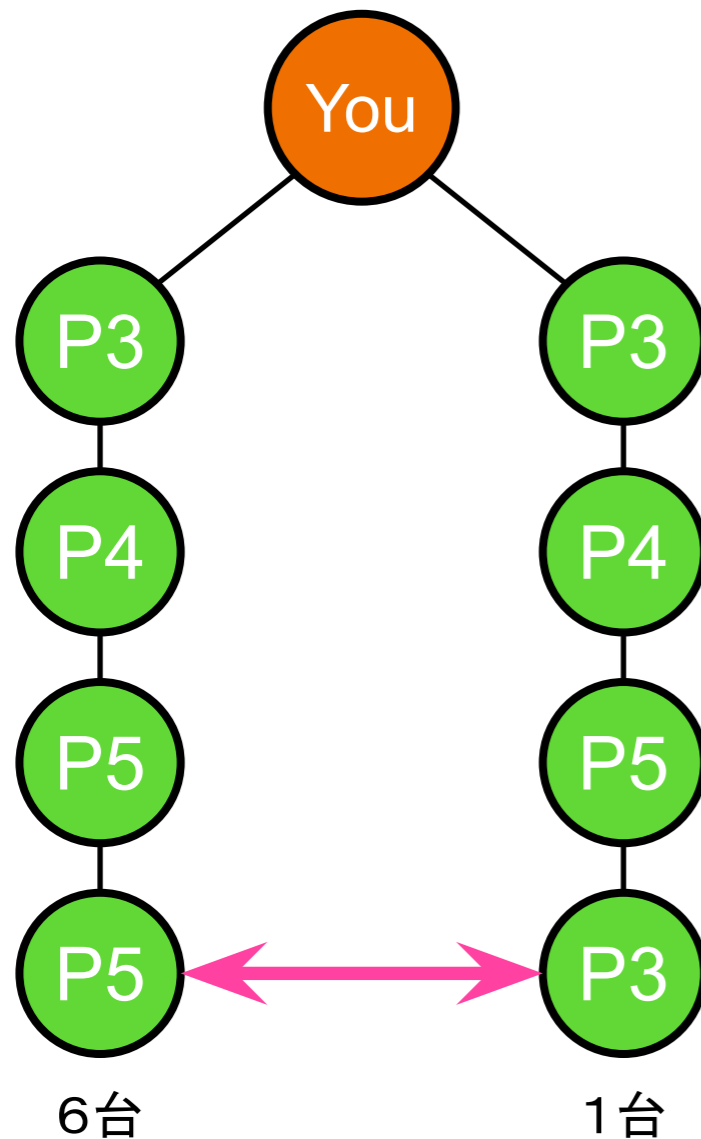

② レベルマッチ(ペアマッチボーナス)

各レベル、【1台ペアにつき $375】(段数無制限)

各レベル(段数)において、最初にできたペア(レベルマッチポジションと呼ぶ)で少ない台数の方を計算して支給されます。

1台ペア = $375 (56,250円)

2台ペア = $750 (112,500円)

6台ペア = $2250 (337,500円)