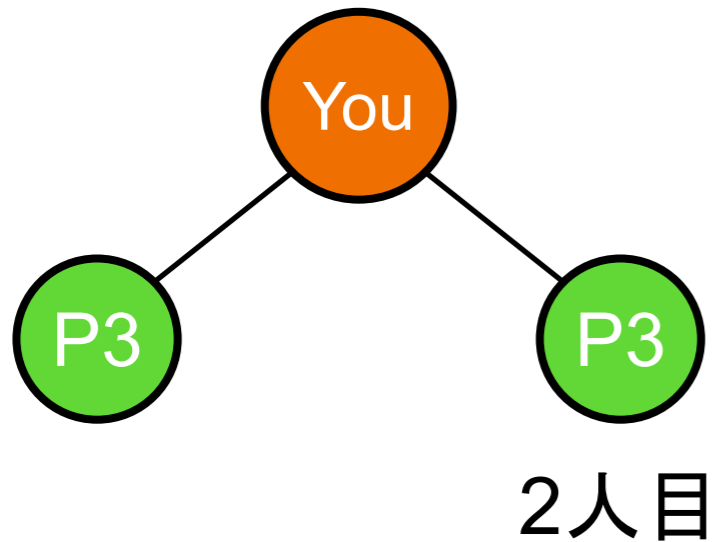

② レベルマッチ(ペアマッチボーナス)

各レベル、【1台ペアにつき $375】(段数無制限)

各レベル(段数)において、最初にできたペア(レベルマッチポジションと呼ぶ)で少ない台数の方を計算して支給されます。