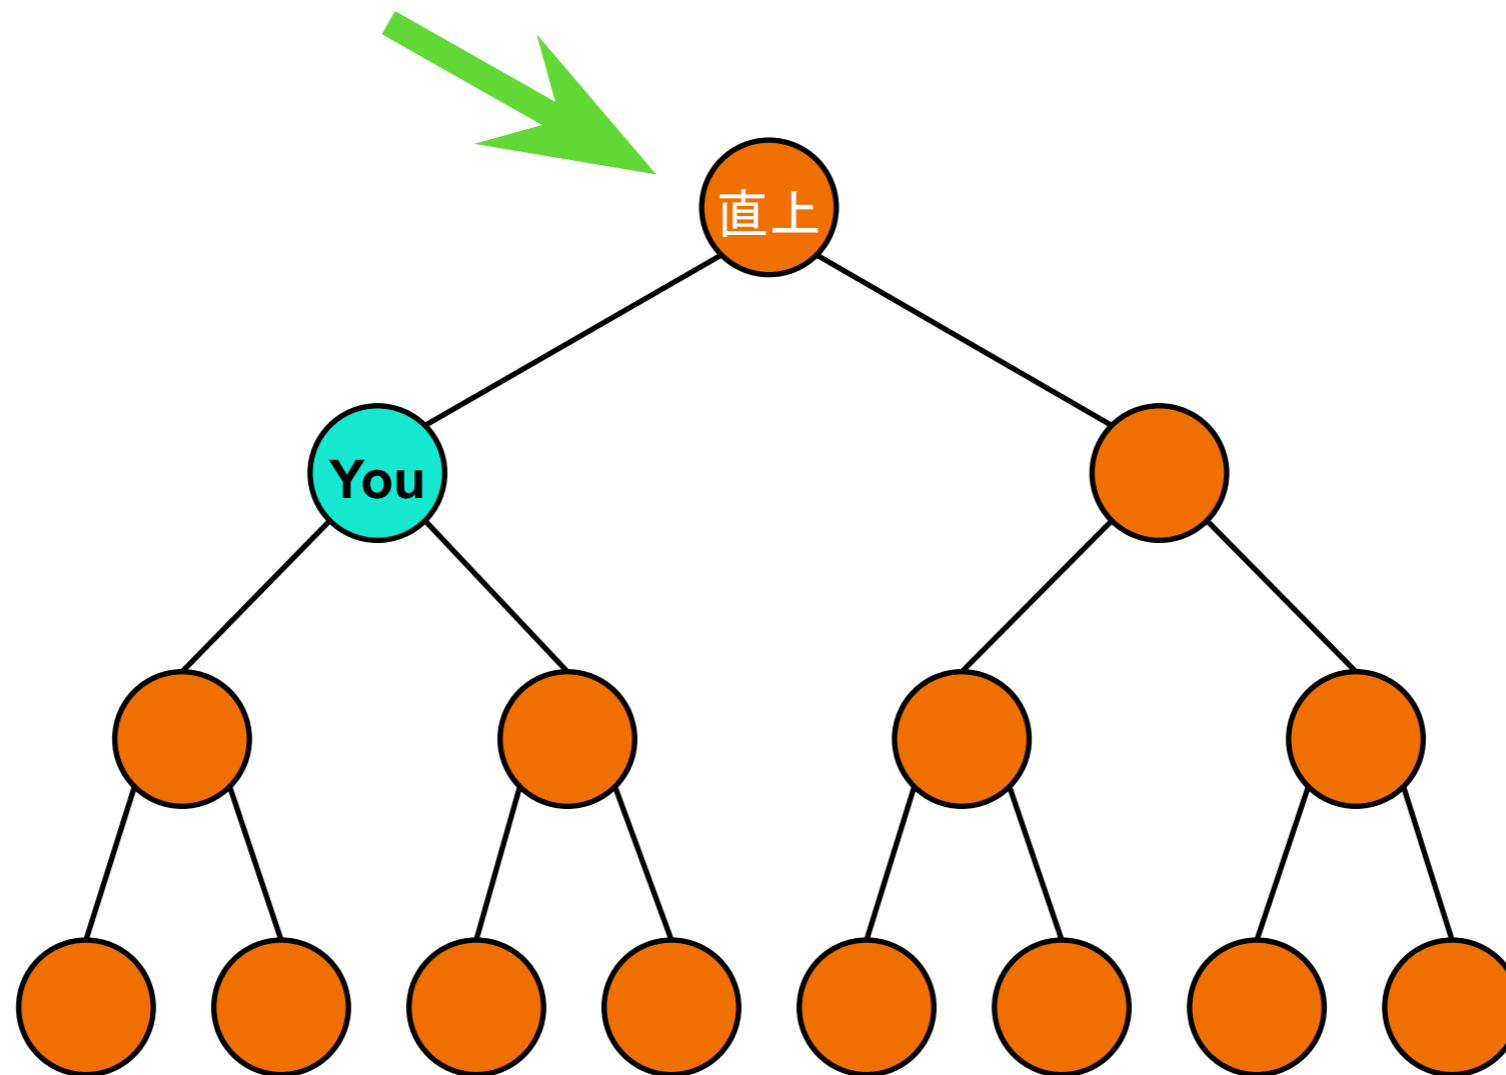

ボーナスプラン

⑤ 共済ボーナス(逆マッチングボーナス)

コミュニティのパフォーマンス(バイナリー組織)において、
直上ポジションの方のボーナスポイントに基づいて計算して支給されます

直上者のボーナスの5%(初回登録額の3倍まで)