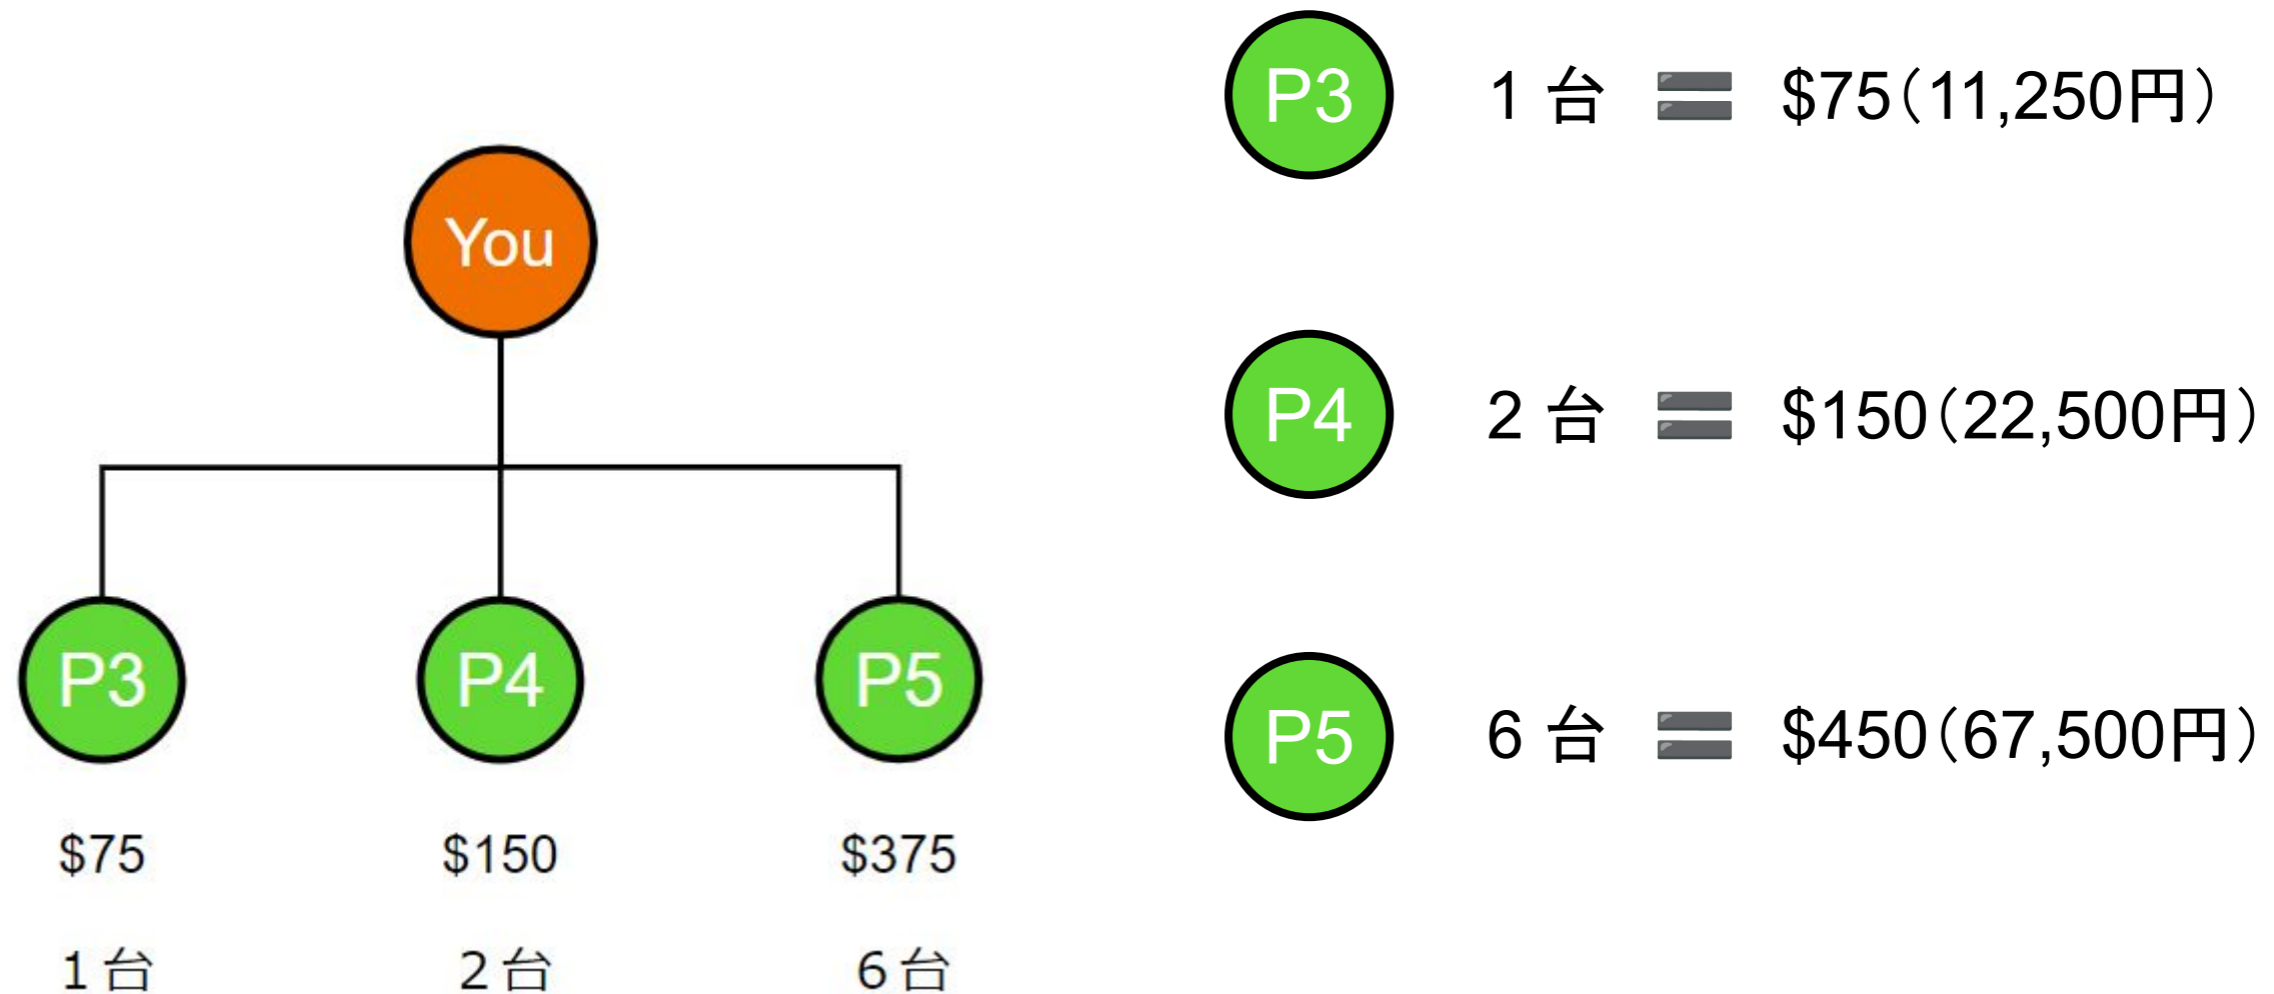

① 紹介ボーナス

新規に紹介した台数につき【$75/1台あたり】が支給されます

合計 101,250 円