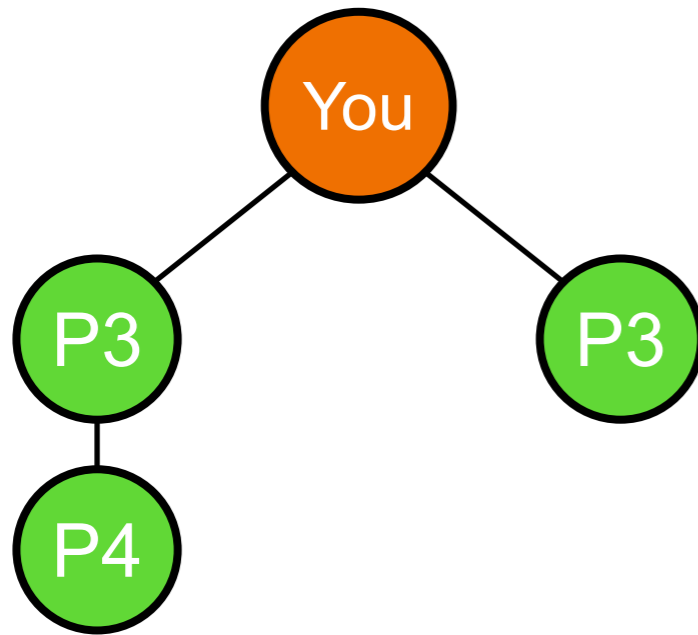

② レベルマッチ(ペアマッチボーナス)

各レベル、【1台ペアにつき $375】(段数無制限)

各レベル(段数)において、最初にできたペア(レベルマッチポジションと呼ぶ)で少ない台数の方を計算して支給されます。

1台ペア = $375 (56,250円)