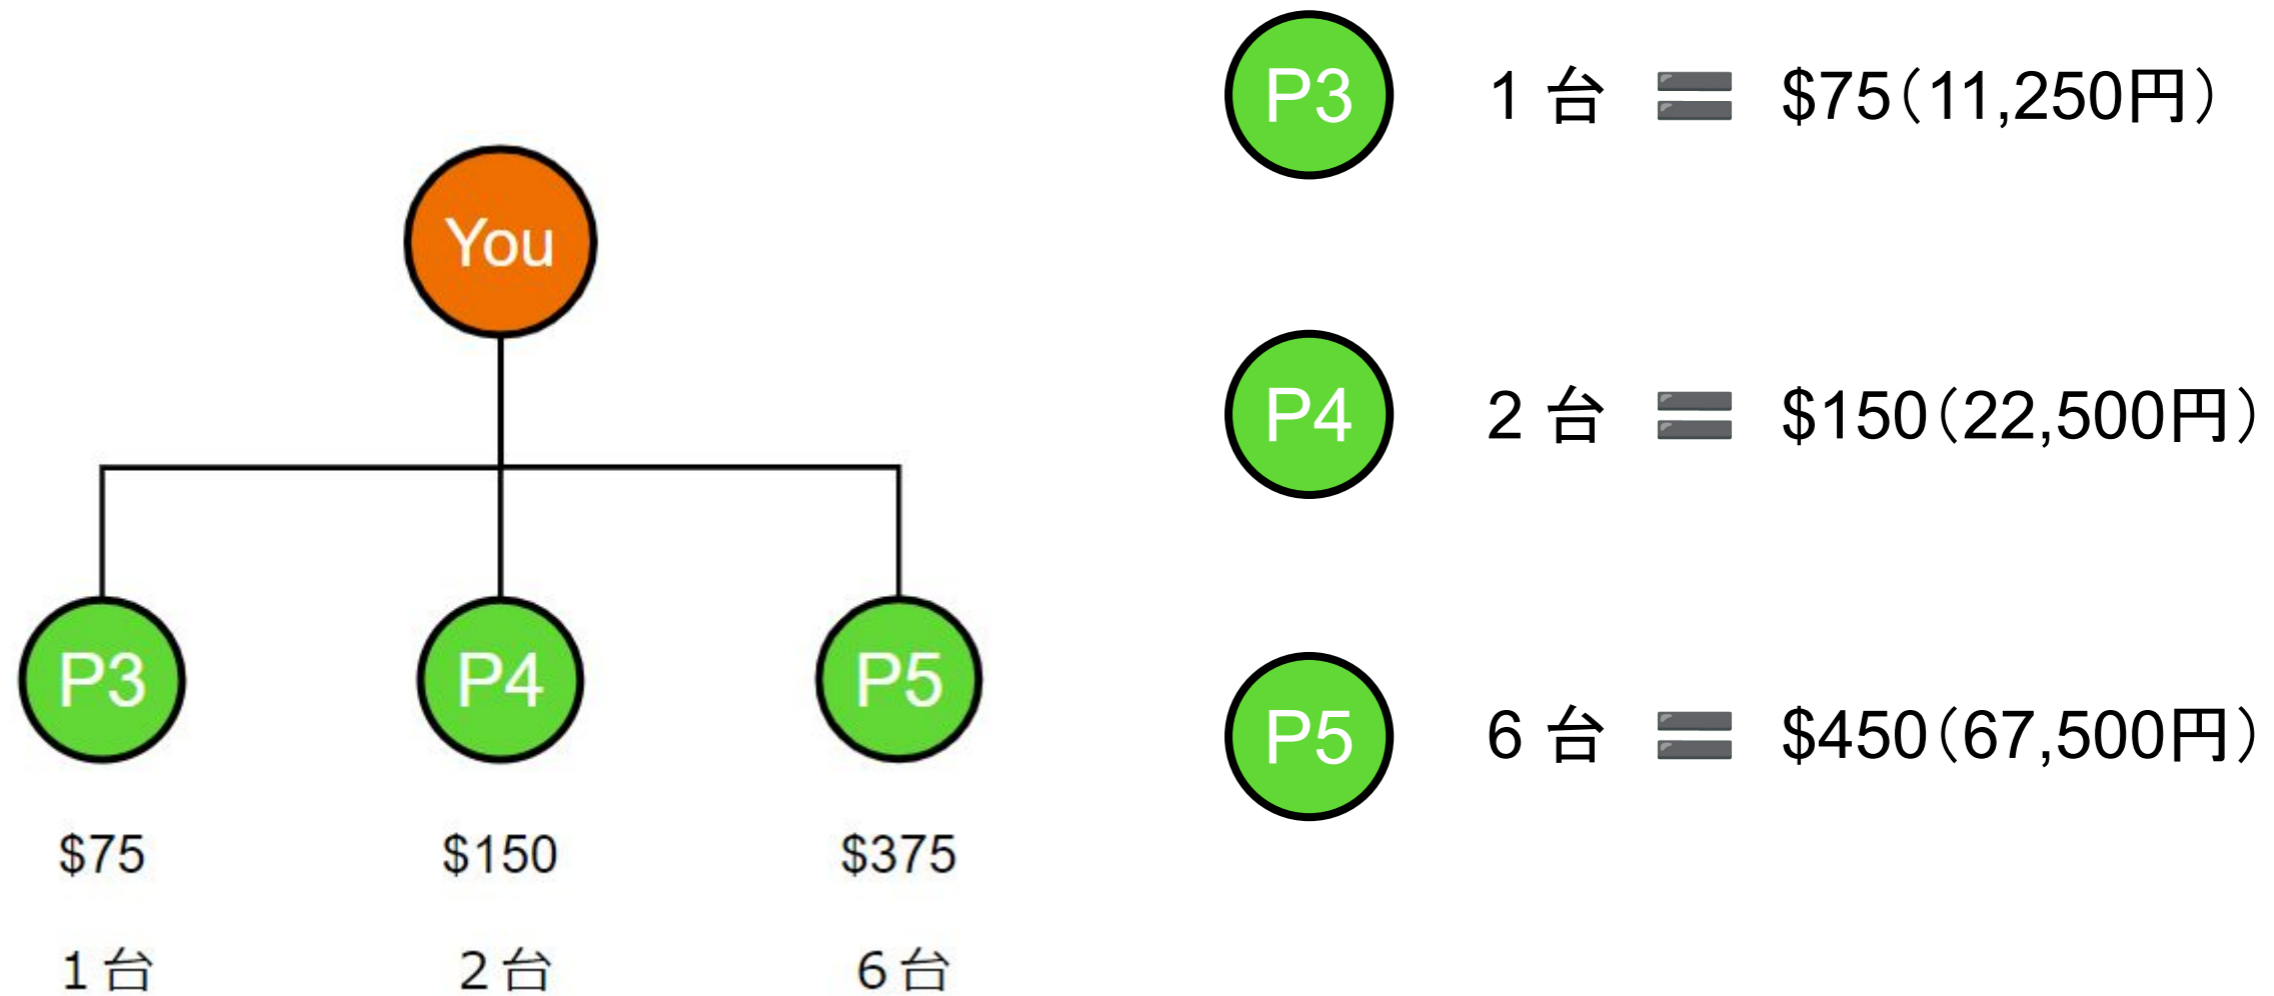

① 紹介ボーナス

新規に紹介した台数につき【$75/1台あたり】が支給されます