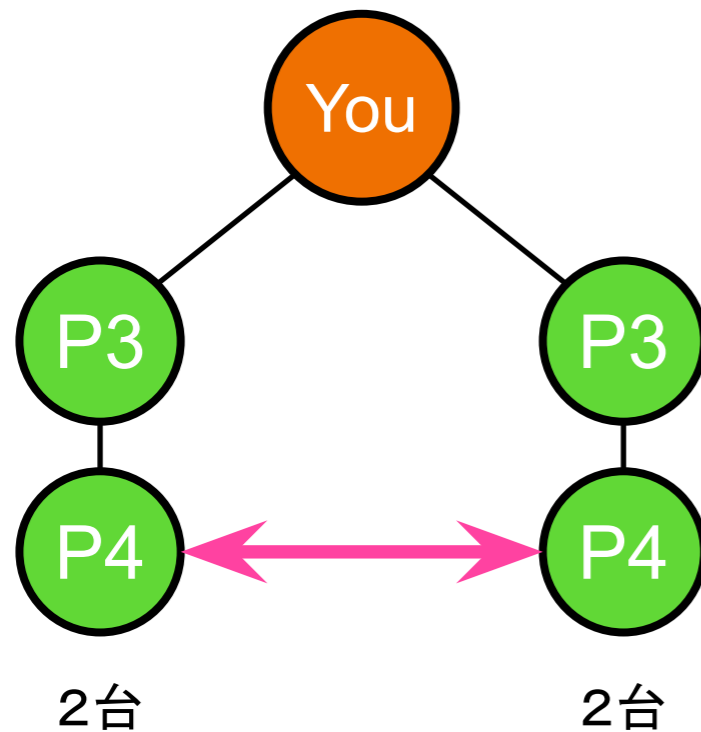

② レベルマッチ(ペアマッチボーナス)

各レベル、【1台ペアにつき $375】(段数無制限)

各レベル(段数)において、最初にできたペア(レベルマッチポジションと呼ぶ)で少ない台数の方を計算して支給されます。

1台ペア = $375 (56,250円)