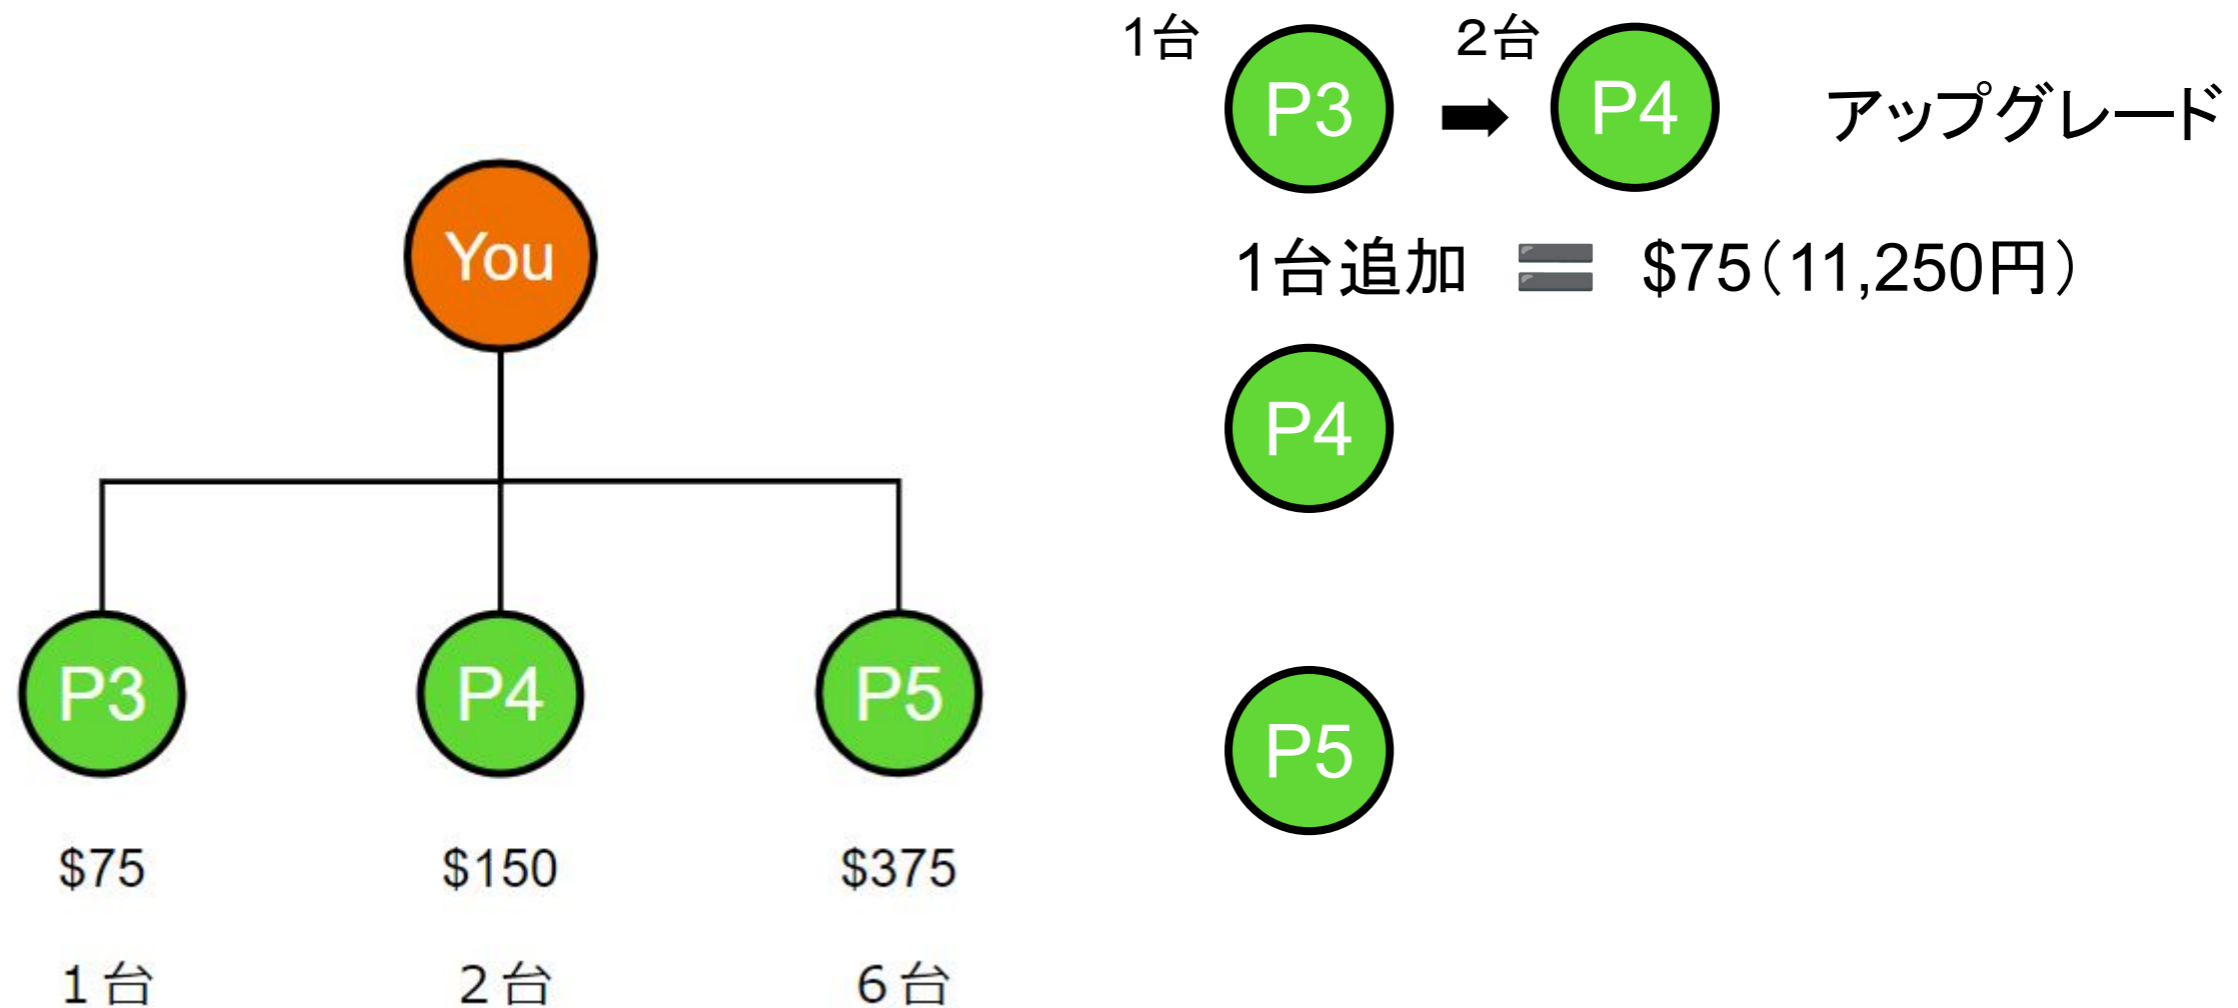

① 紹介ボーナス

新規に紹介した台数につき【$75/1台あたり】が支給されます

紹介した方が追加購入した場合も都度【$75/1台あたり】が支給されます