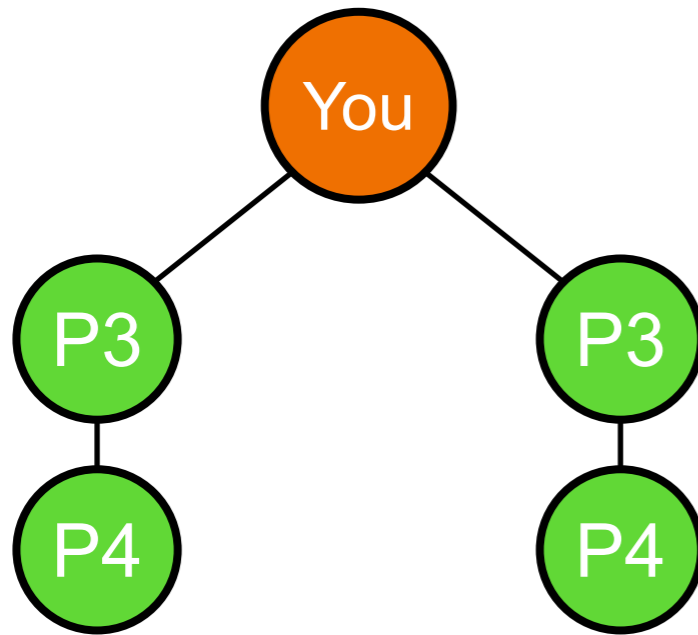

② レベルマッチ(ペアマッチボーナス)

各レベル、【1台ペアにつき $375】(段数無制限)

各レベル(段数)において、最初にできたペア(レベルマッチポジションと呼ぶ)で少ない台数の方を計算して支給されます。

1台ペア = $375 (56,250円)