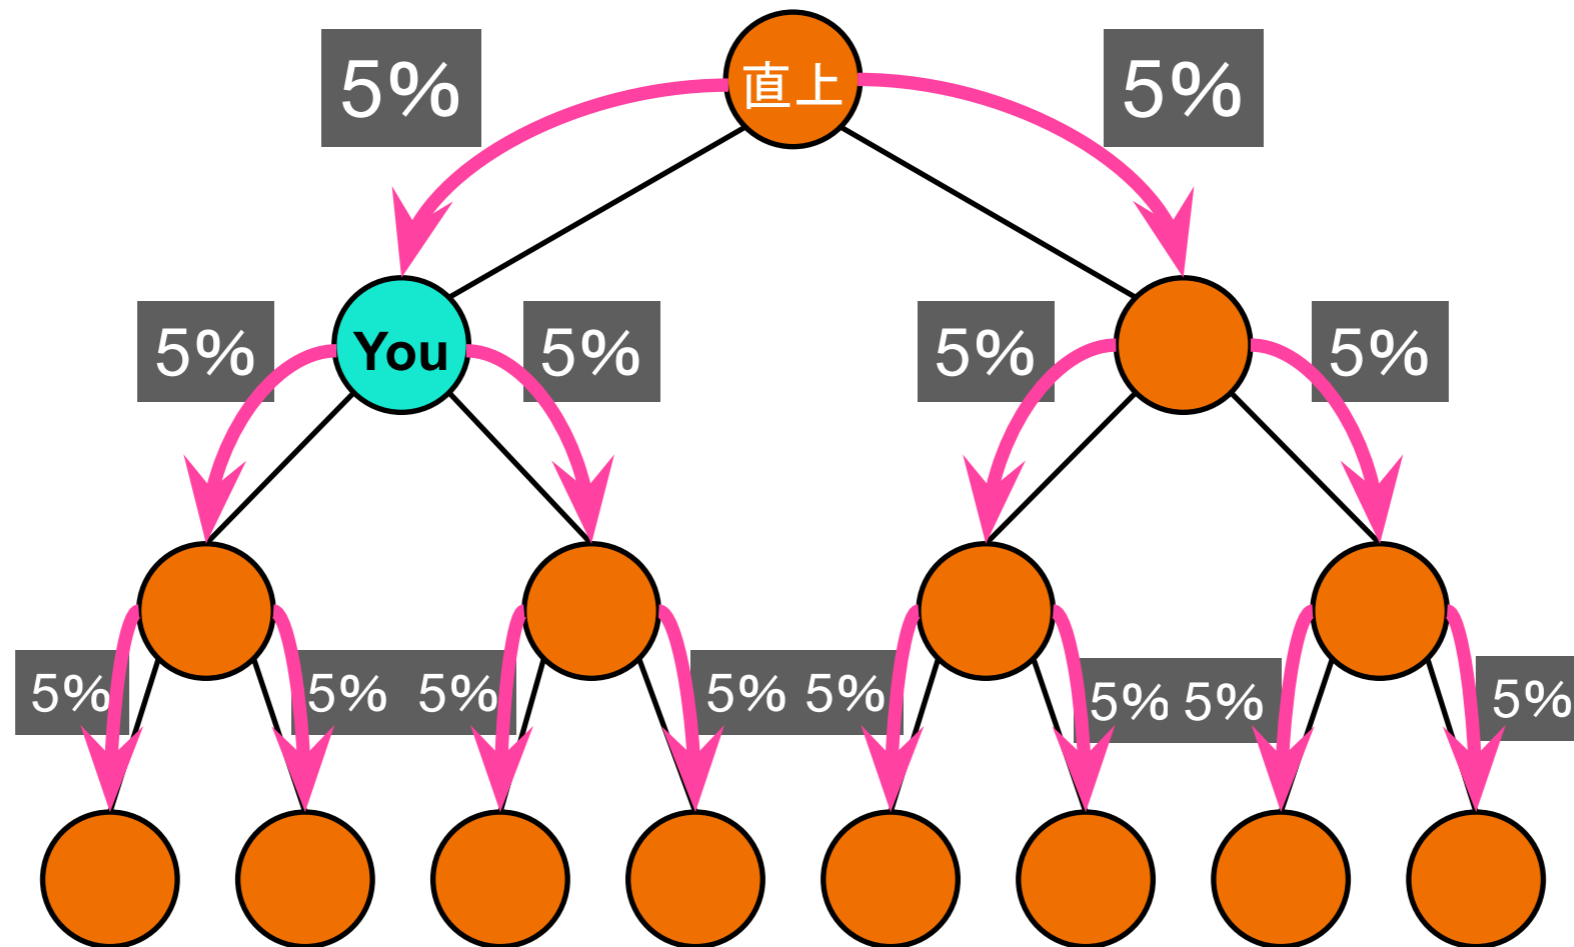

ボーナスプラン

⑤ 共済ボーナス(逆マッチングボーナス)

紹介人数がゼロの人、自分の下にグループがない人、その人にも、アップラインは必ずいます！