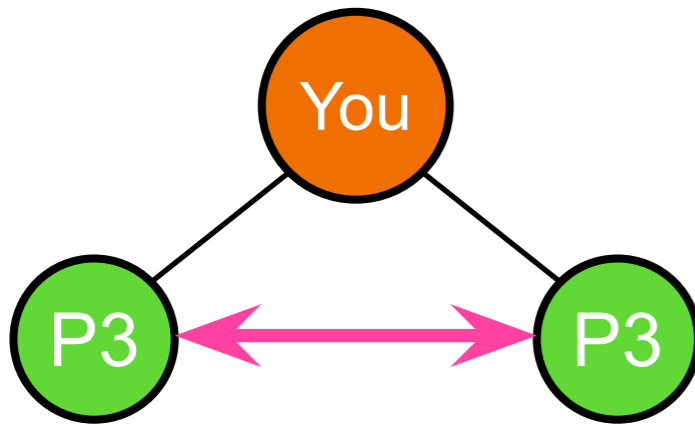

② レベルマッチ(ペアマッチボーナス)

各レベル、【1台ペアにつき $375】(段数無制限)

各レベル(段数)において、最初にできたペア(レベルマッチポジションと呼ぶ)で少ない台数の方を計算して支給されます。