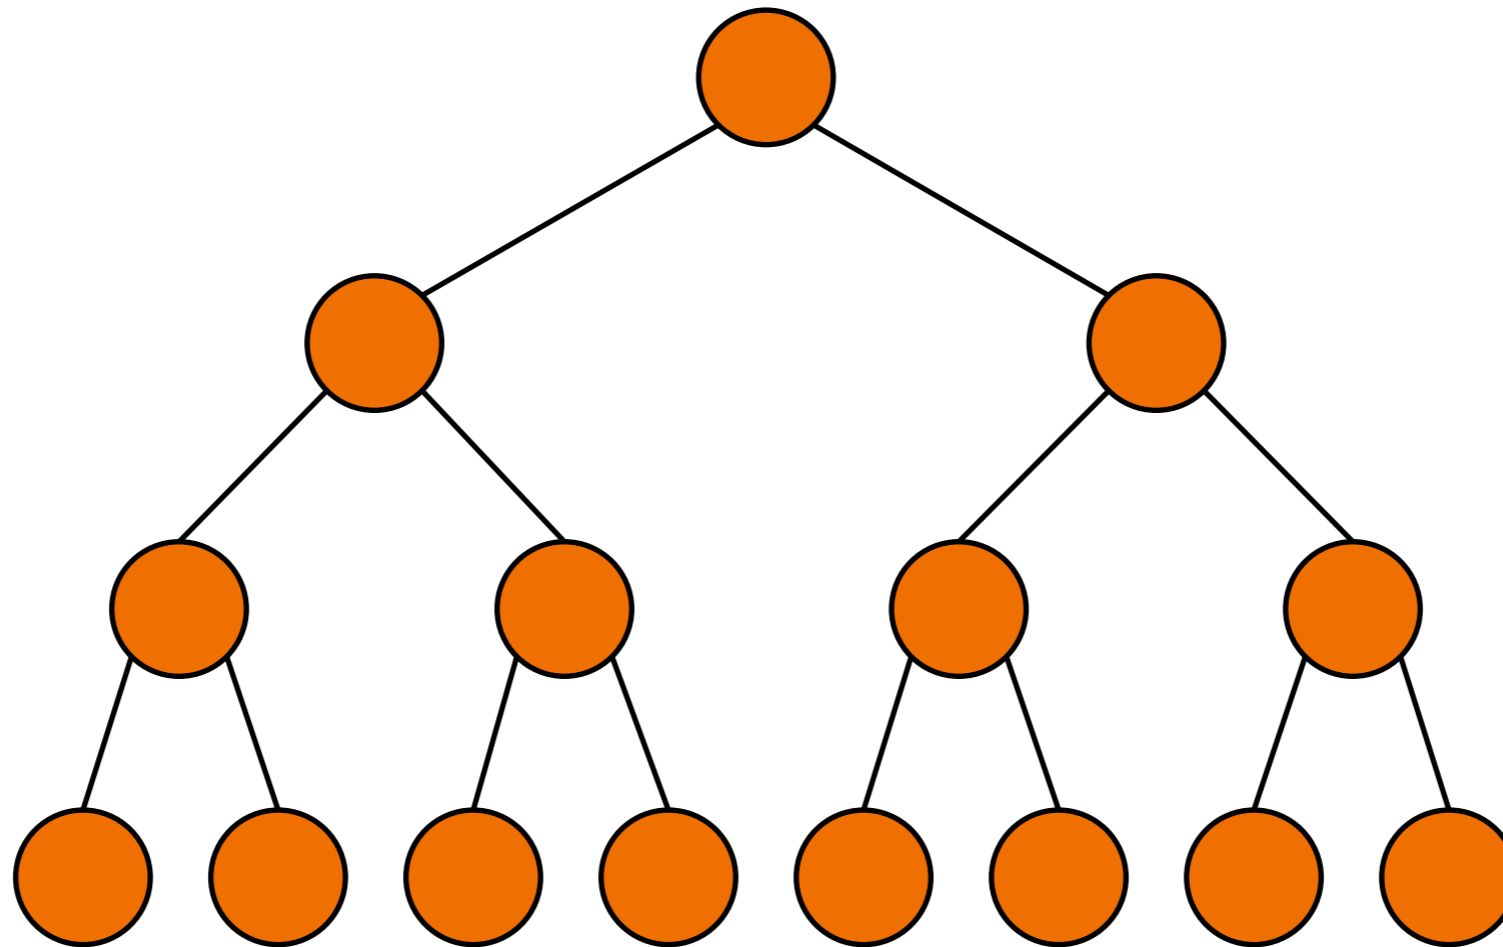

ボーナスプラン

⑤ 共済ボーナス(逆マッチングボーナス)

コミュニティのパフォーマンス(バイナリー組織)において、
直上ポジションの方のボーナスポイントに基づいて計算して支給されます

直上者のボーナスの5%(初回登録額の3倍まで)