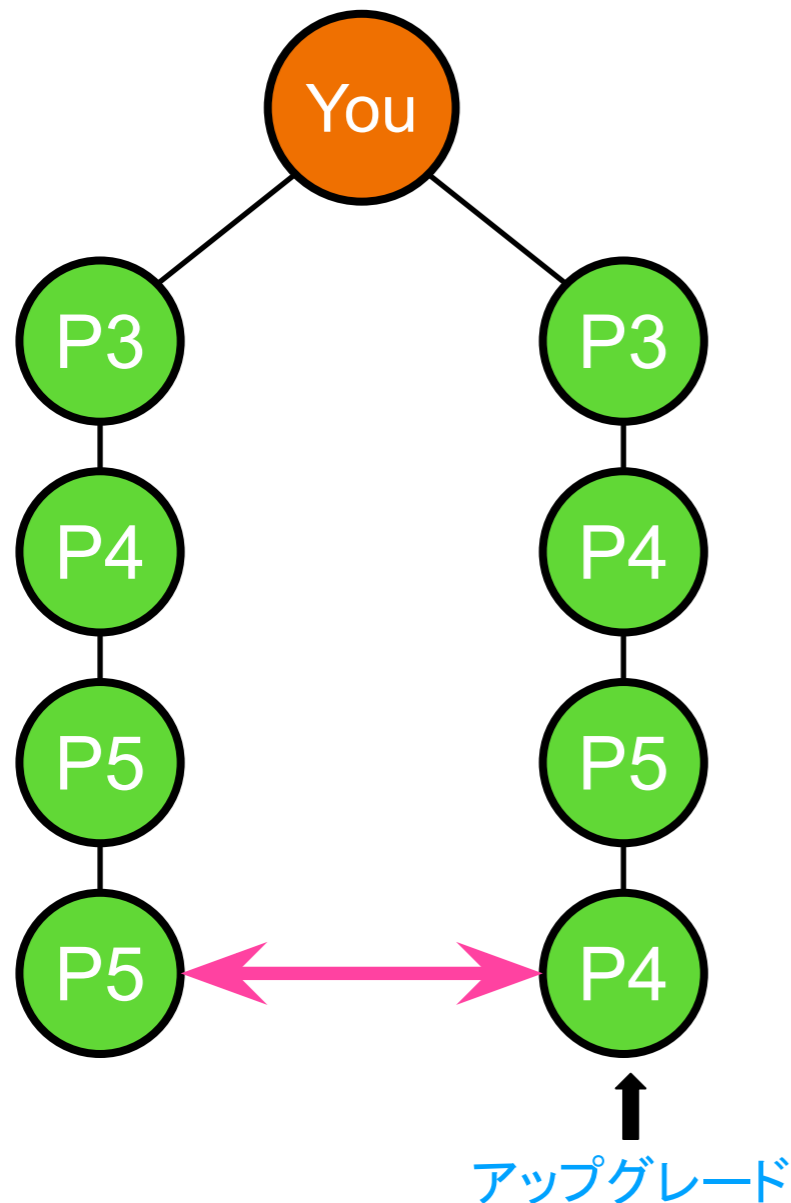

② レベルマッチ(ペアマッチボーナス)

各レベル、【1台ペアにつき $375】(段数無制限)

各レベル(段数)において、最初にできたペア(レベルマッチポジションと呼ぶ)で少ない台数の方を計算して支給されます。

1台ペア ≡ $375 (56,250円)

2台ペア ≡ $750 (112,500円)

6台ペア ≡ $2250 (337,500円)

1台ペア ≡ $375 (56,250円)