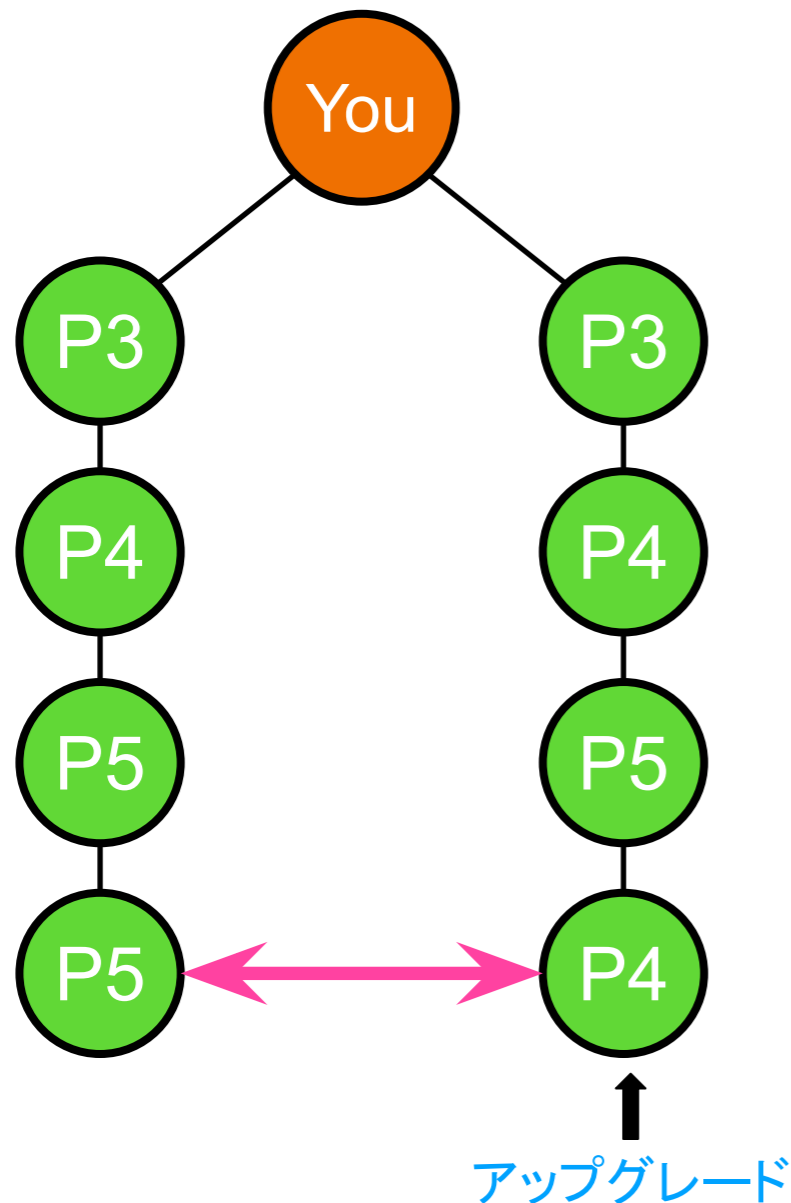

② レベルマッチ(ペアマッチボーナス)

各レベル、【1台ペアにつき $375】(段数無制限)

各レベル(段数)において、最初にできたペア(レベルマッチポジションと呼ぶ)で少ない台数の方を計算して支給されます。

1台ペア ≡ $375 (56,250円)

2台ペア ≡ $750 (112,500円)

6台ペア ≡ $2250 (337,500円)

1台ペア ≡ $375 (56,250円)

1台ペア追加 ≡ $375 (56,250円)