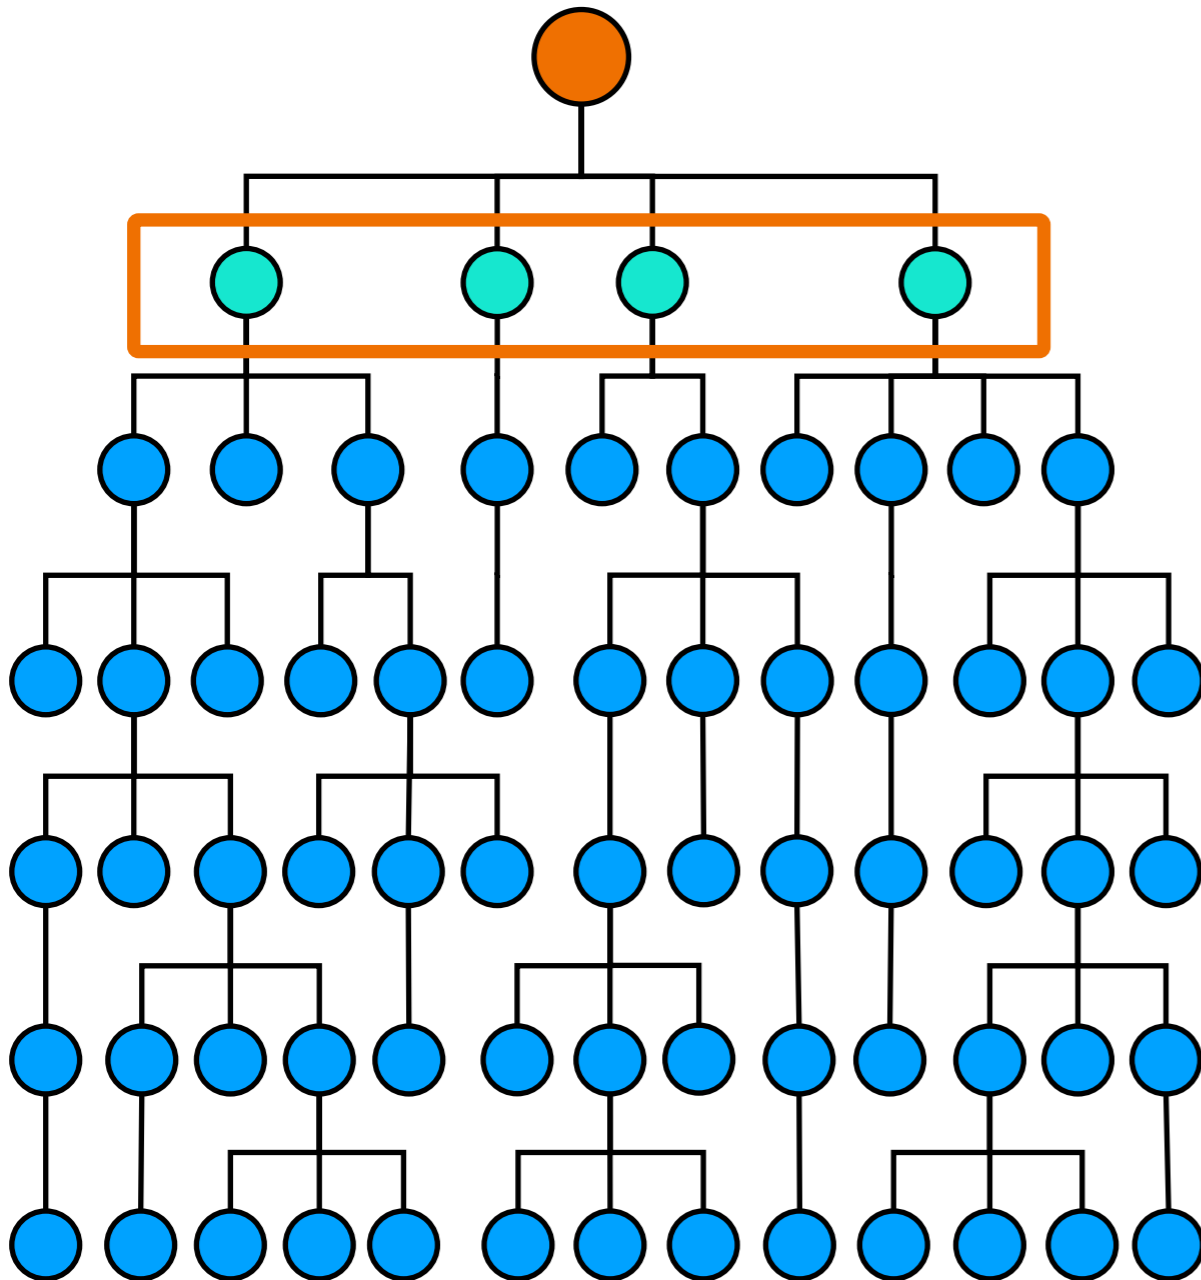

④ カウンセリングボーナス(マッチングボーナス)

直紹介者繋がりの組織(ユニレベル組織)において、
対象者の③バイナリーボーナス金額に基づいて計算して支給されます

会員レベル	P3	P3	P4	P5
直紹介人数	1人	3人	5人	5人
1Lv	10%	10%	10%	10%
2Lv		5%	5%	5%
3Lv		5%	5%	5%
4Lv			5%	5%
5Lv			5%	5%
6Lv				5%