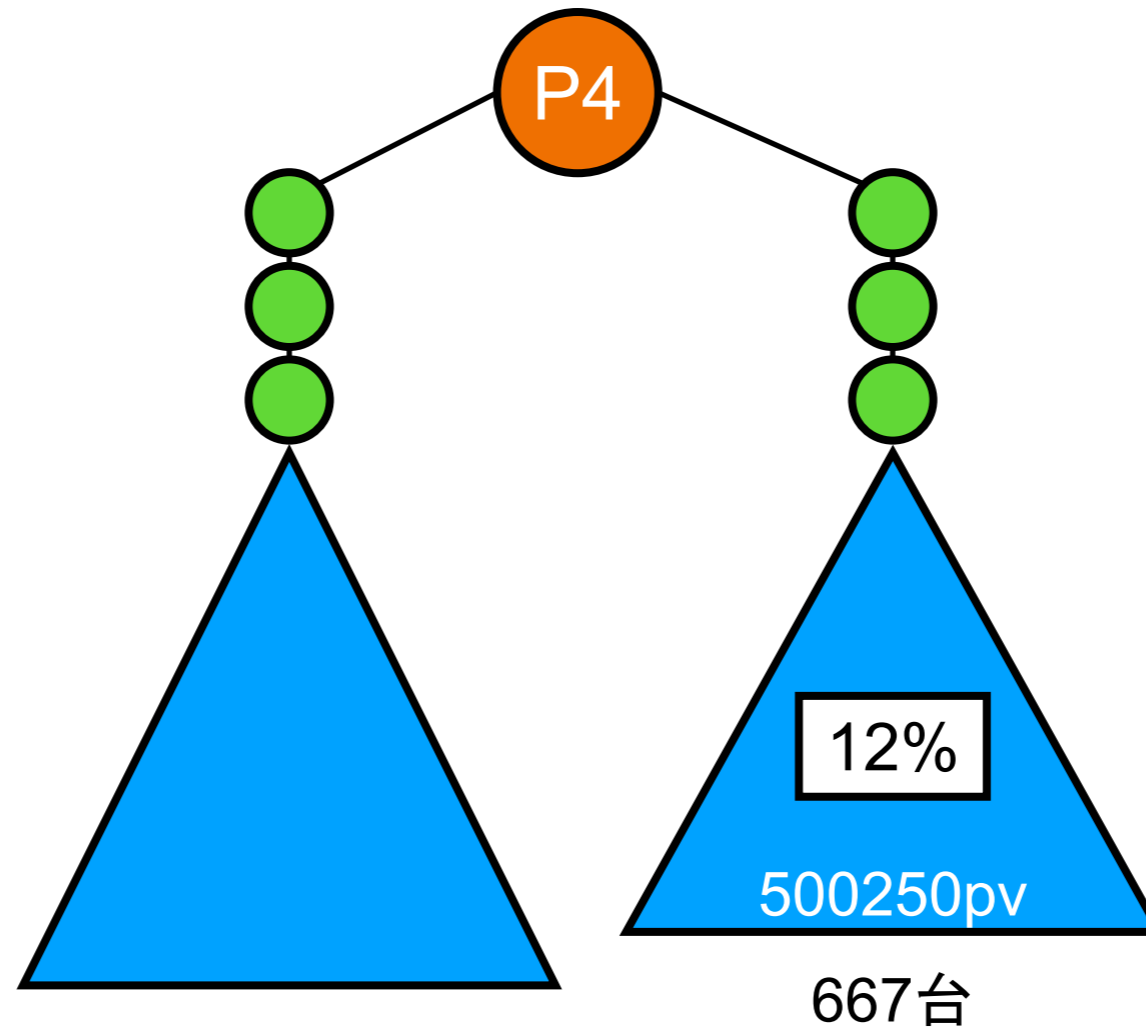

ボーナスプラン

1USD=150円

③ コミュニティパフォーマンス(バイナリーボーナス)

会員レベル	P3 (1台)	P4 (2台)	P5 (6台)
③ バイナリーボーナス	11%	12%	13%
1日の上限金額	1,000USD/日	2,000USD/日	7,000USD/日
1ヶ月の上限金額	30,000USD/月	60,000USD/月	210,000USD/月

$60000/月