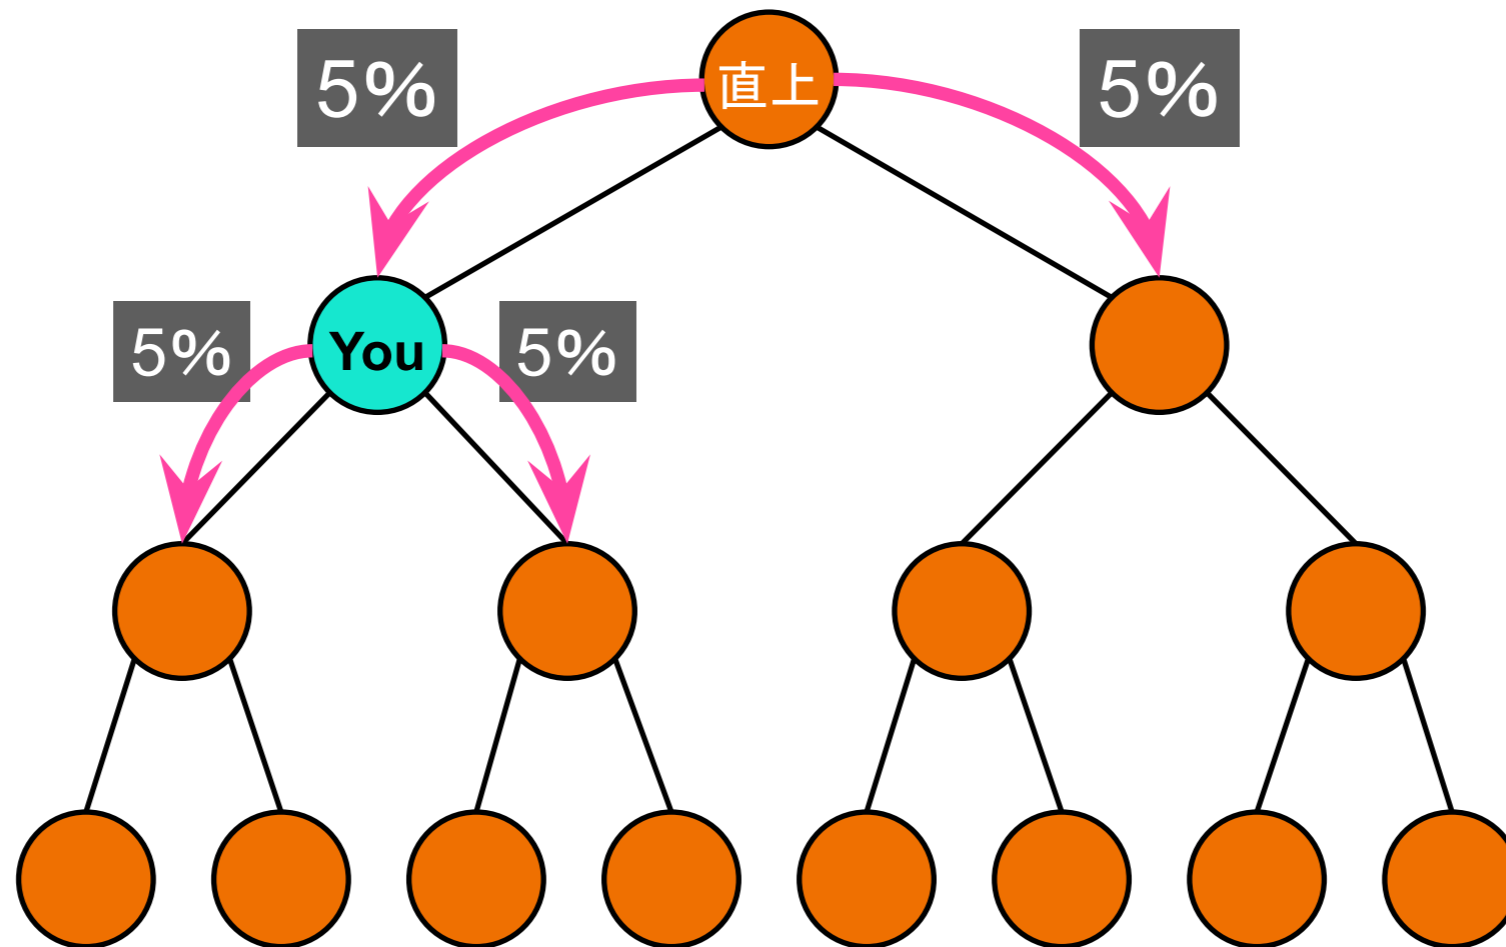

ボーナスプラン

⑤ 共済ボーナス(逆マッチングボーナス)

コミュニティのパフォーマンス(バイナリー組織)において、直上ポジションの方のボーナスポイントに基づいて計算して支給されます

直上者のボーナスの5%(初回登録額の3倍まで)