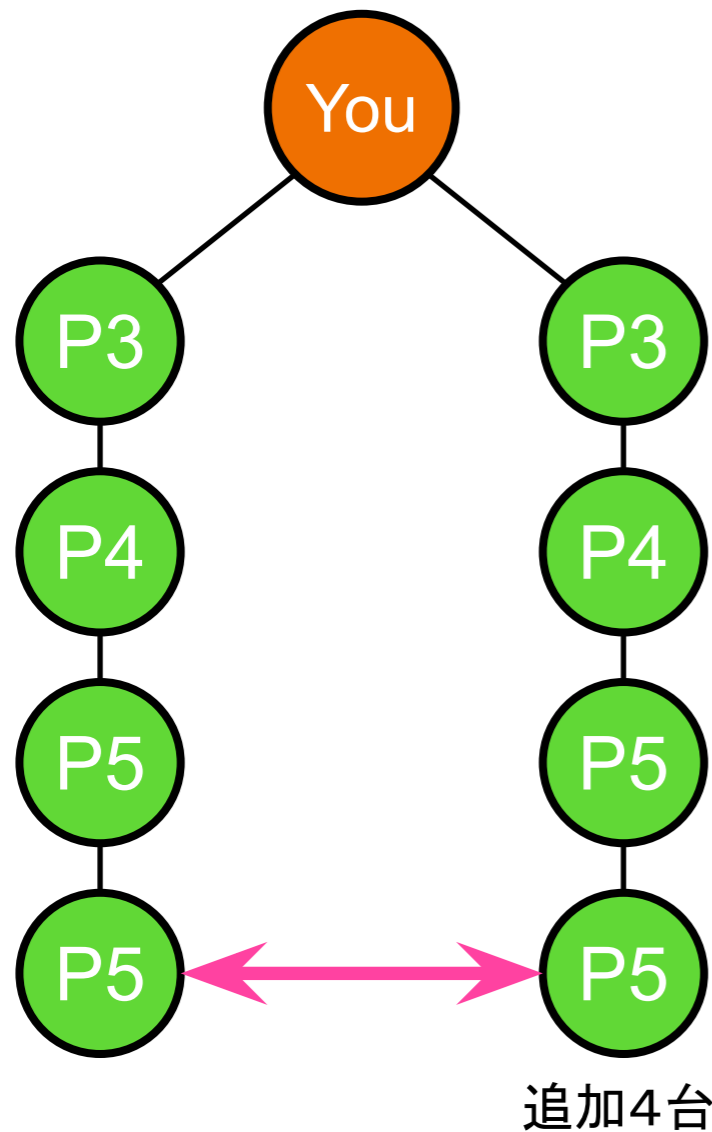

② レベルマッチ(ペアマッチボーナス)

各レベル、【1台ペアにつき $375】(段数無制限)

各レベル(段数)において、最初にできたペア(レベルマッチポジションと呼ぶ)で少ない台数の方を計算して支給されます。

1台ペア ≡ $375 (56,250円)

2台ペア ≡ $750 (112,500円)

6台ペア ≡ $2250 (337,500円)

1台ペア ≡ $375 (56,250円)

1台ペア追加 ≡ $375 (56,250円)